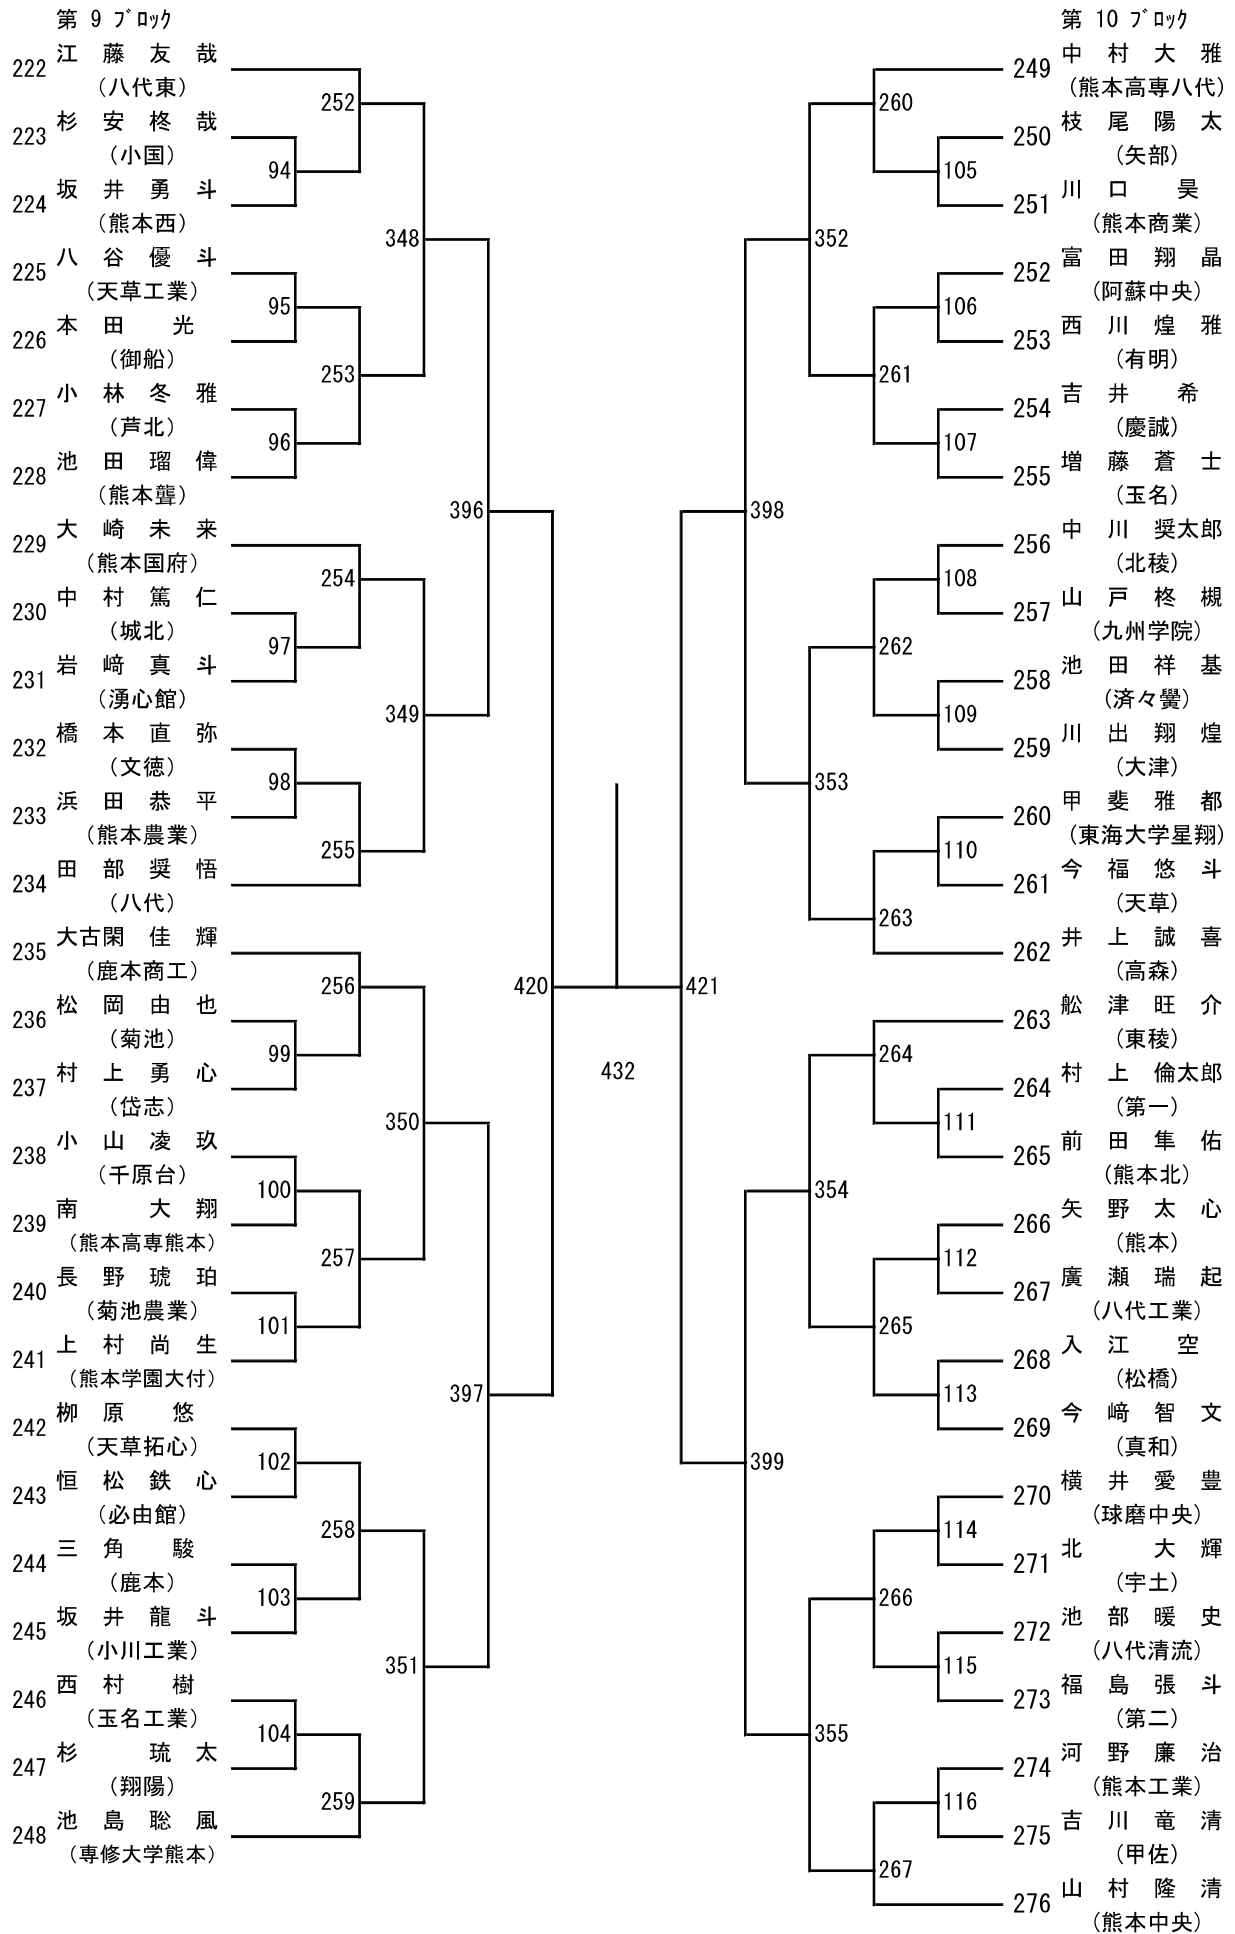

# 令和8年度年度 高校総体：バドミントン：男子シングルス

令和8年度年度 高校総体：バドミントン：女子シングルス

第 3 ブロック

第 4 ブロック

第 5 ブロック

第 6 ブロック

第 9 ブロック

第 10 ブロック