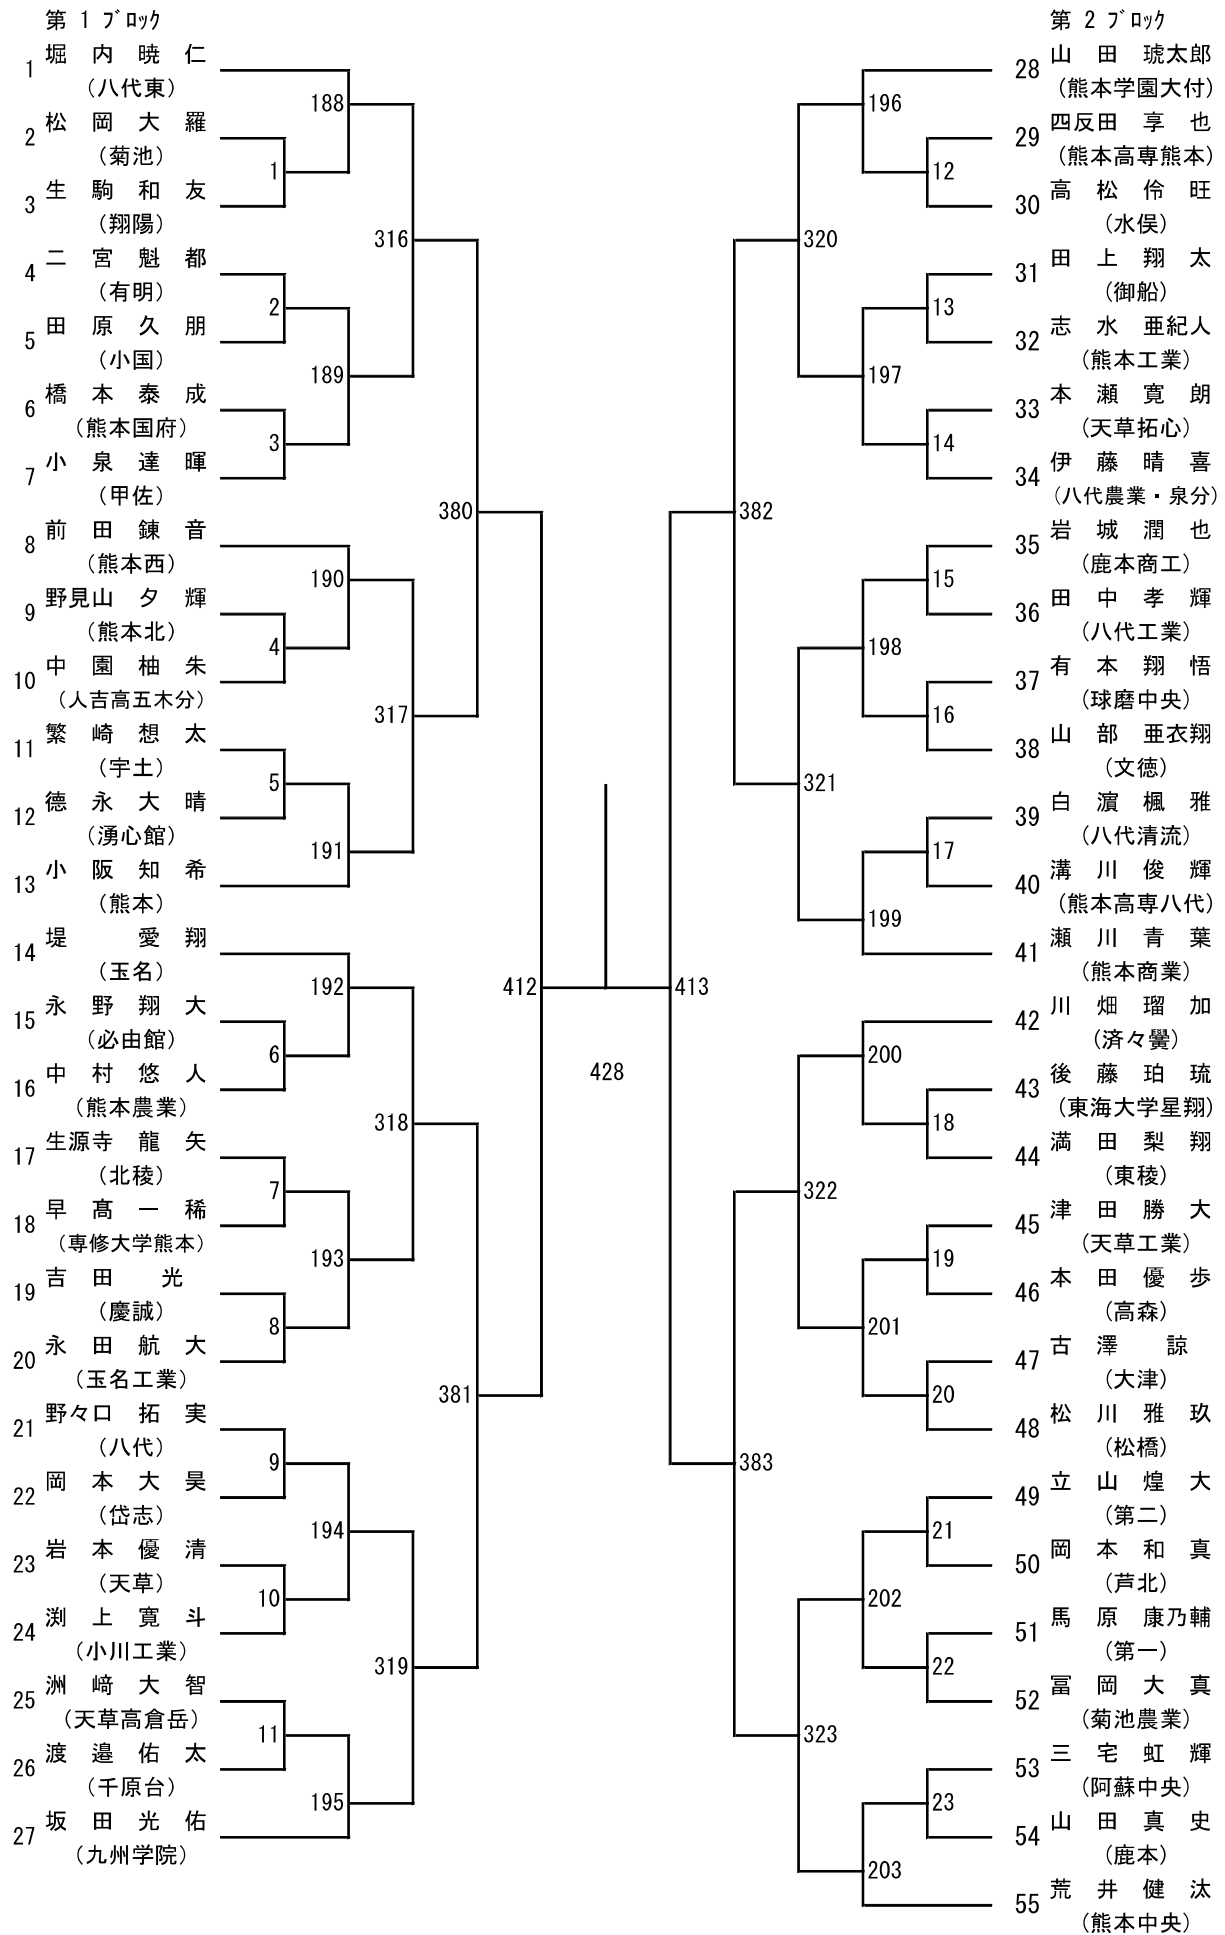

令和8年度年度 高校総体：バドミントン：男子シングルス