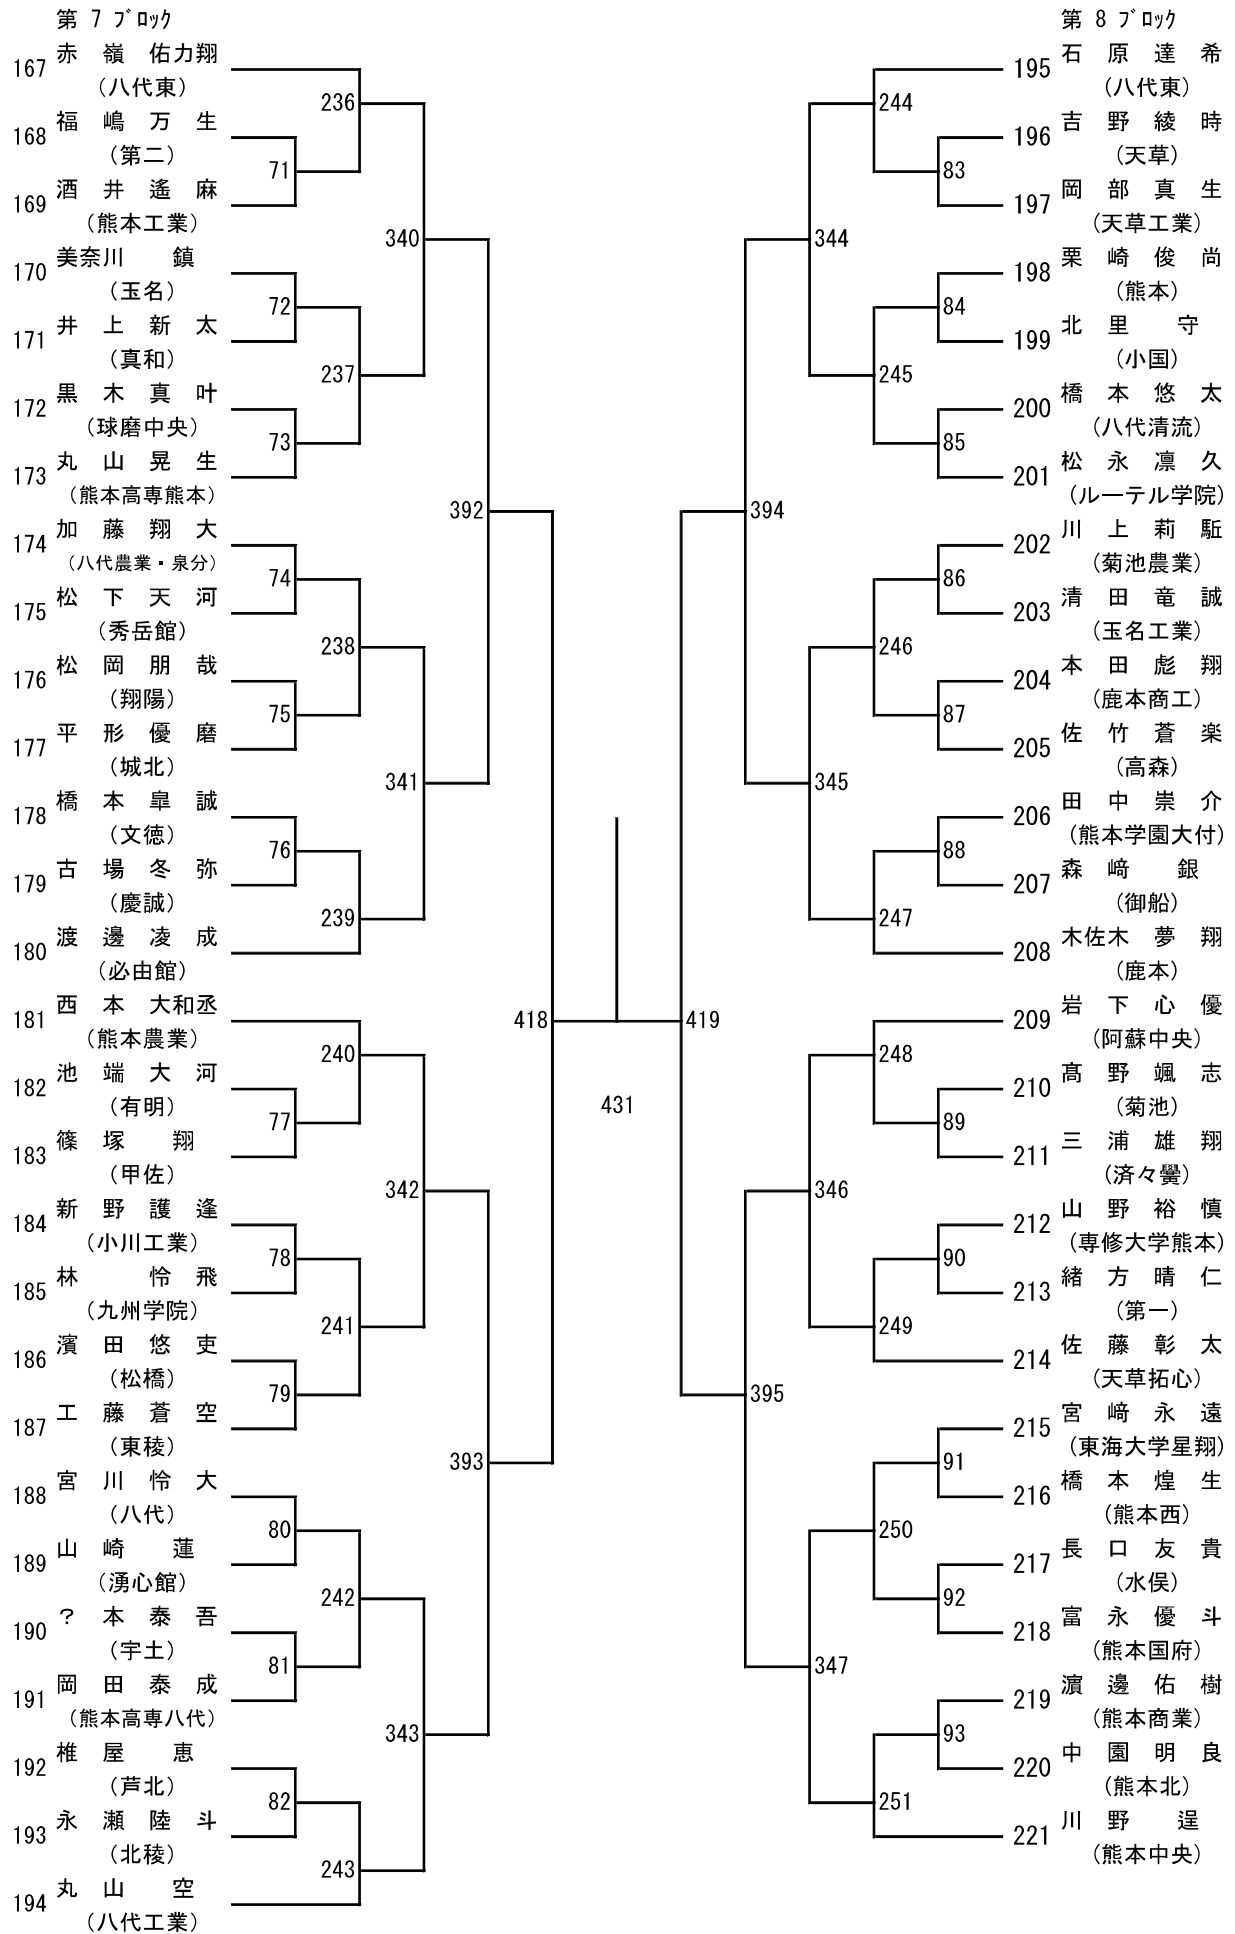

# 令和8年度年度 高校総体：バドミントン：男子シングルス

令和8年度年度 高校総体：バドミントン：女子シングルス

第 3 ブロック

第 4 ブロック

第 5 ブロック

第 6 ブロック

第 9 ブロック

第 10 ブロック