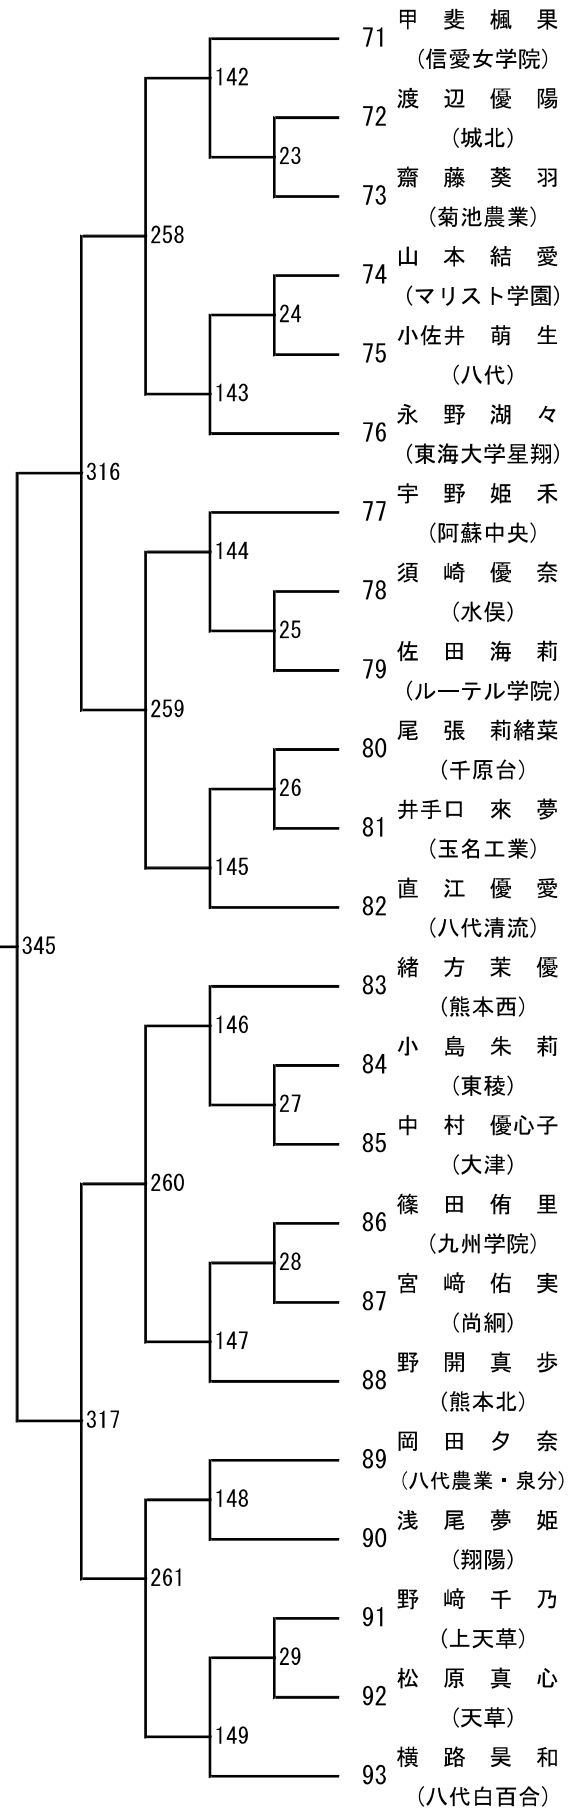

# 令和8年度 高校総体：バドミントン：男子ダブルス

第 3 ブロック

- 54 江夏大貴・野山楓峨  
(八代東)
- 55 伊藤隆翔・森下賢信  
(八代)
- 56 伊賀智大・富永優真  
(天草拓心)
- 57 江西陸翔・中田優那  
(千原台)
- 58 岩本琉生・津田勝大  
(天草工業)
- 59 畑田怜穂・土田健斗  
(翔陽)
- 60 黒木真叶・川藤悠斗  
(球磨中央)
- 61 瀬川青葉・住本彪瑠  
(熊本商業)
- 62 久保田大晴・益田優  
(九州学院)
- 63 白濱楓雅・池部暖史  
(八代清流)
- 64 末松志音・洲崎大智  
(天草高倉岳)
- 65 小泉達暉・神保有志  
(甲佐)
- 66 寺本凜日人・山室紘人  
(第二)
- 67 野見山夕輝・岩坂怜皇  
(熊本北)
- 68 中川颯斗・二宮魁都  
(有明)
- 69 内浦寿・坂田稜真  
(御船)
- 70 宮田翔真・長野有馬  
(高森)
- 71 太田黒風月・村上然  
(鹿本)
- 72 吉本大志・佐藤天聖  
(湧心館)
- 73 西本大和丞・浜田恭平  
(熊本農業)
- 74 大古閑佳輝・本田彪翔  
(鹿本商工)
- 75 村上勇心・佐藤玲志  
(岱志)
- 76 倉野翠・川口蓮  
(宇土)
- 77 伊藤光志・市原旭陽  
(阿蘇中央)
- 78 上杉証人・田上喬悟  
(東海大学星翔)
- 79 田邊頼雅・溝川俊輝  
(熊本高専八代)
- 80 福山士道・鬼塚新  
(熊本中央)

# 令和8年度 高校総体：バドミントン：女子ダブルス

第 3 ブロック

第 4 ブロック

第 5 ブロック

第 6 ブロック

第 7 ブロック

- 138 下川涼夏・中園凜音  
(玉名女子)
- 139 上野優菜・澤辺楓  
(千原台)
- 140 岩崎心咲・中路悠月  
(上天草)
- 141 笹原詩織・野中そよか  
(阿蘇中央)
- 142 加藤詩菜・里桃花  
(菊池)
- 143 源川陽菜・元田真菜  
(玉名)
- 144 岐部結愛・市村葵  
(大津)
- 145 緒方虹織・松本七泉  
(小川工業)
- 146 濱口璃夢・田口陽実華  
(松橋)
- 147 小山夏希・金子稟  
(慶誠)
- 148 吉仲沙桜・坂口菜々美  
(第二)
- 149 永田結愛・日隈優杏  
(熊本中央)
- 150 菅颯姫・渡辺千裕  
(鹿本)
- 151 原田佳純・北村理子  
(熊本商業)
- 152 山口萌愛・日高成美  
(熊本北)
- 153 岩永彩・堤実夢  
(鹿本商工)
- 154 小林咲希・下田莉子  
(翔陽)
- 155 島野芽生・松下未来  
(湧心館)
- 156 高橋弥香友・西村美虹  
(球磨中央)
- 157 内田美碧・中野怜奈  
(熊本農業)
- 158 釜崎美來・山下舞咲  
(芦北)
- 159 園田留梨・白石まなみ  
(宇土)
- 160 地下あかり・井口悠  
(八代白百合)

# 令和8年度年度 高校総体：バドミントン：男子シングルス

令和8年度年度 高校総体：バドミントン：女子シングルス

第 3 ブロック

第 4 ブロック

第 5 ブロック

第 6 ブロック

第 9 ブロック

第 10 ブロック

第 13 ブロック

第 14 ブロック

第 15 ブロック

第 16 ブロック