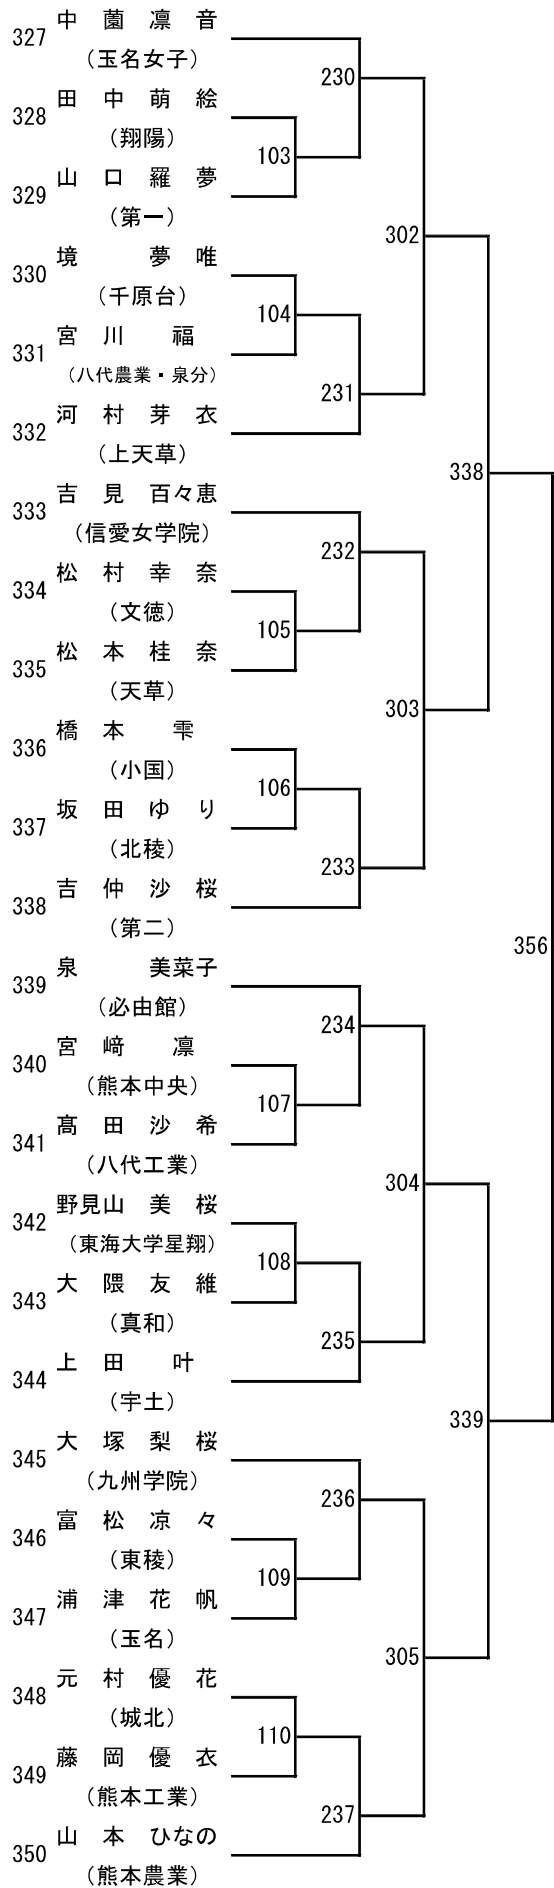

## 令和8年度 高校総体：バドミントン：男子学校対抗戦

# 令和8年度 高校総体：バドミントン：男子ダブルス

第 3 ブロック

- 54 江夏大貴・野山楓峨  
(八代東)
- 55 伊藤隆翔・森下賢信  
(八代)
- 56 伊賀智大・富永優真  
(天草拓心)
- 57 江西陸翔・中田優那  
(千原台)
- 58 岩本琉生・津田勝大  
(天草工業)
- 59 畑田怜穂・土田健斗  
(翔陽)
- 60 黒木真叶・川藤悠斗  
(球磨中央)
- 61 瀬川青葉・住本彪瑠  
(熊本商業)
- 62 久保田大晴・益田優  
(九州学院)
- 63 白濱楓雅・池部暖史  
(八代清流)
- 64 末松志音・洲崎大智  
(天草高倉岳)
- 65 小泉達暉・神保有志  
(甲佐)
- 66 寺本凜日人・山室紘人  
(第二)
- 67 野見山夕輝・岩坂怜皇  
(熊本北)
- 68 中川颯斗・二宮魁都  
(有明)
- 69 内浦寿・坂田稜真  
(御船)
- 70 宮田翔真・長野有馬  
(高森)
- 71 太田黒風月・村上然  
(鹿本)
- 72 吉本大志・佐藤天聖  
(湧心館)
- 73 西本大和丞・浜田恭平  
(熊本農業)
- 74 大古閑佳輝・本田彪翔  
(鹿本商工)
- 75 村上勇心・佐藤玲志  
(岱志)
- 76 倉野翠・川口蓮  
(宇土)
- 77 伊藤光志・市原旭陽  
(阿蘇中央)
- 78 上杉証人・田上喬悟  
(東海大学星翔)
- 79 田邊頼雅・溝川俊輝  
(熊本高専八代)
- 80 福山士道・鬼塚新  
(熊本中央)

# 令和8年度年度 高校総体：バドミントン：男子シングルス

令和8年度年度 高校総体：バドミントン：女子シングルス

第 3 ブロック

第 4 ブロック

第 5 ブロック

第 6 ブロック

第 9 ブロック

第 10 ブロック

第 13 ブロック

第 14 ブロック

第 15 ブロック

第 16 ブロック