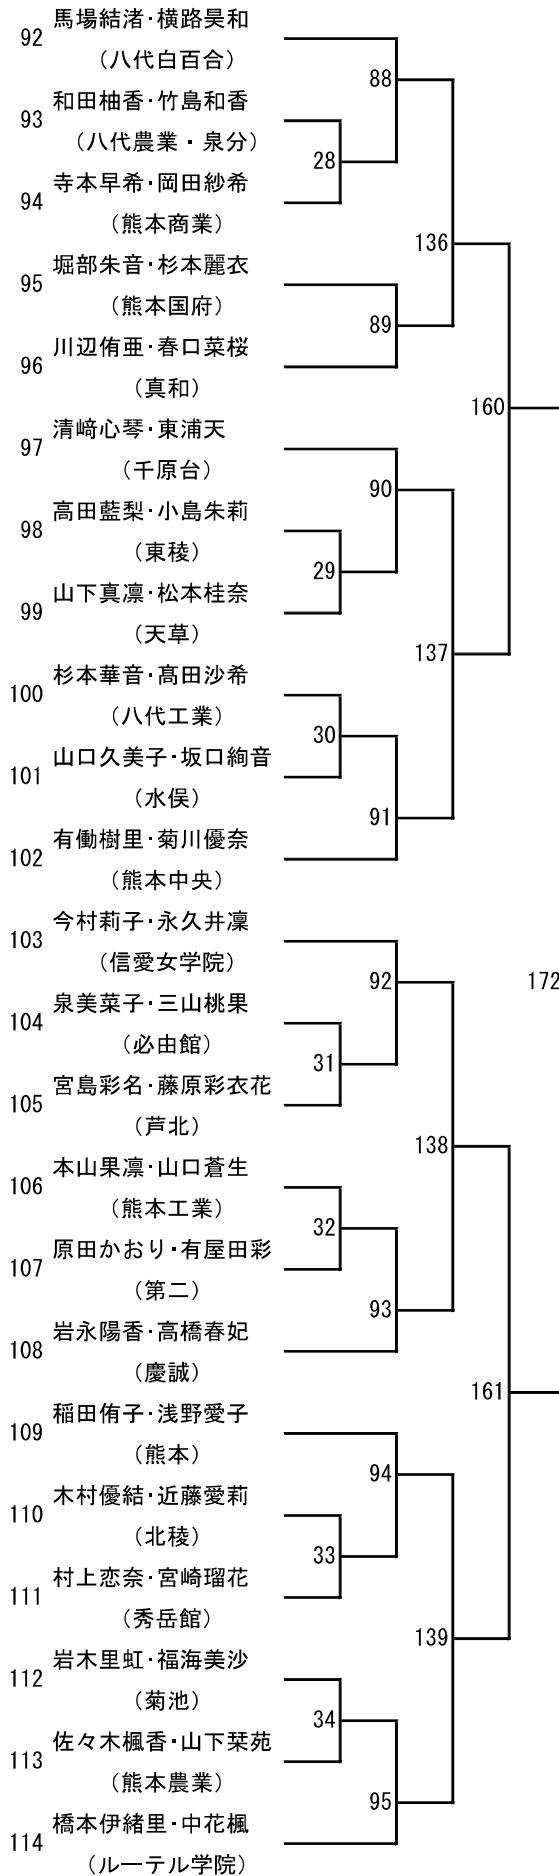

## 令和8年度 高校総体：バドミントン：男子学校対抗戦

## 令和8年度 高校総体：バドミントン：女子学校対抗戦

# 令和8年度 高校総体：バドミントン：男子ダブルス

第 3 ブロック

- 54 江夏大貴・野山楓峨  
(八代東)
- 55 伊藤隆翔・森下賢信  
(八代)
- 56 伊賀智大・富永優真  
(天草拓心)
- 57 江西陸翔・中田優那  
(千原台)
- 58 岩本琉生・津田勝大  
(天草工業)
- 59 畑田怜穂・土田健斗  
(翔陽)
- 60 黒木真叶・川藤悠斗  
(球磨中央)
- 61 瀬川青葉・住本彪瑠  
(熊本商業)
- 62 久保田大晴・益田優  
(九州学院)
- 63 白濱楓雅・池部暖史  
(八代清流)
- 64 末松志音・洲崎大智  
(天草高倉岳)
- 65 小泉達暉・神保有志  
(甲佐)
- 66 寺本凜日人・山室紘人  
(第二)
- 67 野見山夕輝・岩坂怜皇  
(熊本北)
- 68 中川颯斗・二宮魁都  
(有明)
- 69 内浦寿・坂田稜真  
(御船)
- 70 宮田翔真・長野有馬  
(高森)
- 71 太田黒風月・村上然  
(鹿本)
- 72 吉本大志・佐藤天聖  
(湧心館)
- 73 西本大和丞・浜田恭平  
(熊本農業)
- 74 大古閑佳輝・本田彪翔  
(鹿本商工)
- 75 村上勇心・佐藤玲志  
(岱志)
- 76 倉野翠・川口蓮  
(宇土)
- 77 伊藤光志・市原旭陽  
(阿蘇中央)
- 78 上杉証人・田上喬悟  
(東海大学星翔)
- 79 田邊頼雅・溝川俊輝  
(熊本高専八代)
- 80 福山士道・鬼塚新  
(熊本中央)

# 令和8年度 高校総体：バドミントン：女子ダブルス

第 3 ブロック

第 4 ブロック

第 5 ブロック

第 6 ブロック

第 7 ブロック

- 138 下川涼夏・中園凜音  
(玉名女子)
- 139 上野優菜・澤辺楓  
(千原台)
- 140 岩崎心咲・中路悠月  
(上天草)
- 141 笹原詩織・野中そよか  
(阿蘇中央)
- 142 加藤詩菜・里桃花  
(菊池)
- 143 源川陽菜・元田真菜  
(玉名)
- 144 岐部結愛・市村葵  
(大津)
- 145 緒方虹織・松本七泉  
(小川工業)
- 146 濱口璃夢・田口陽実華  
(松橋)
- 147 小山夏希・金子稟  
(慶誠)
- 148 吉仲沙桜・坂口菜々美  
(第二)
- 149 永田結愛・日隈優杏  
(熊本中央)
- 150 菅颯姫・渡辺千裕  
(鹿本)
- 151 原田佳純・北村理子  
(熊本商業)
- 152 山口萌愛・日高成美  
(熊本北)
- 153 岩永彩・堤実夢  
(鹿本商工)
- 154 小林咲希・下田莉子  
(翔陽)
- 155 島野芽生・松下未来  
(湧心館)
- 156 高橋弥香友・西村美虹  
(球磨中央)
- 157 内田美碧・中野怜奈  
(熊本農業)
- 158 釜崎美來・山下舞咲  
(芦北)
- 159 園田留梨・白石まなみ  
(宇土)
- 160 地下あかり・井口悠  
(八代白百合)