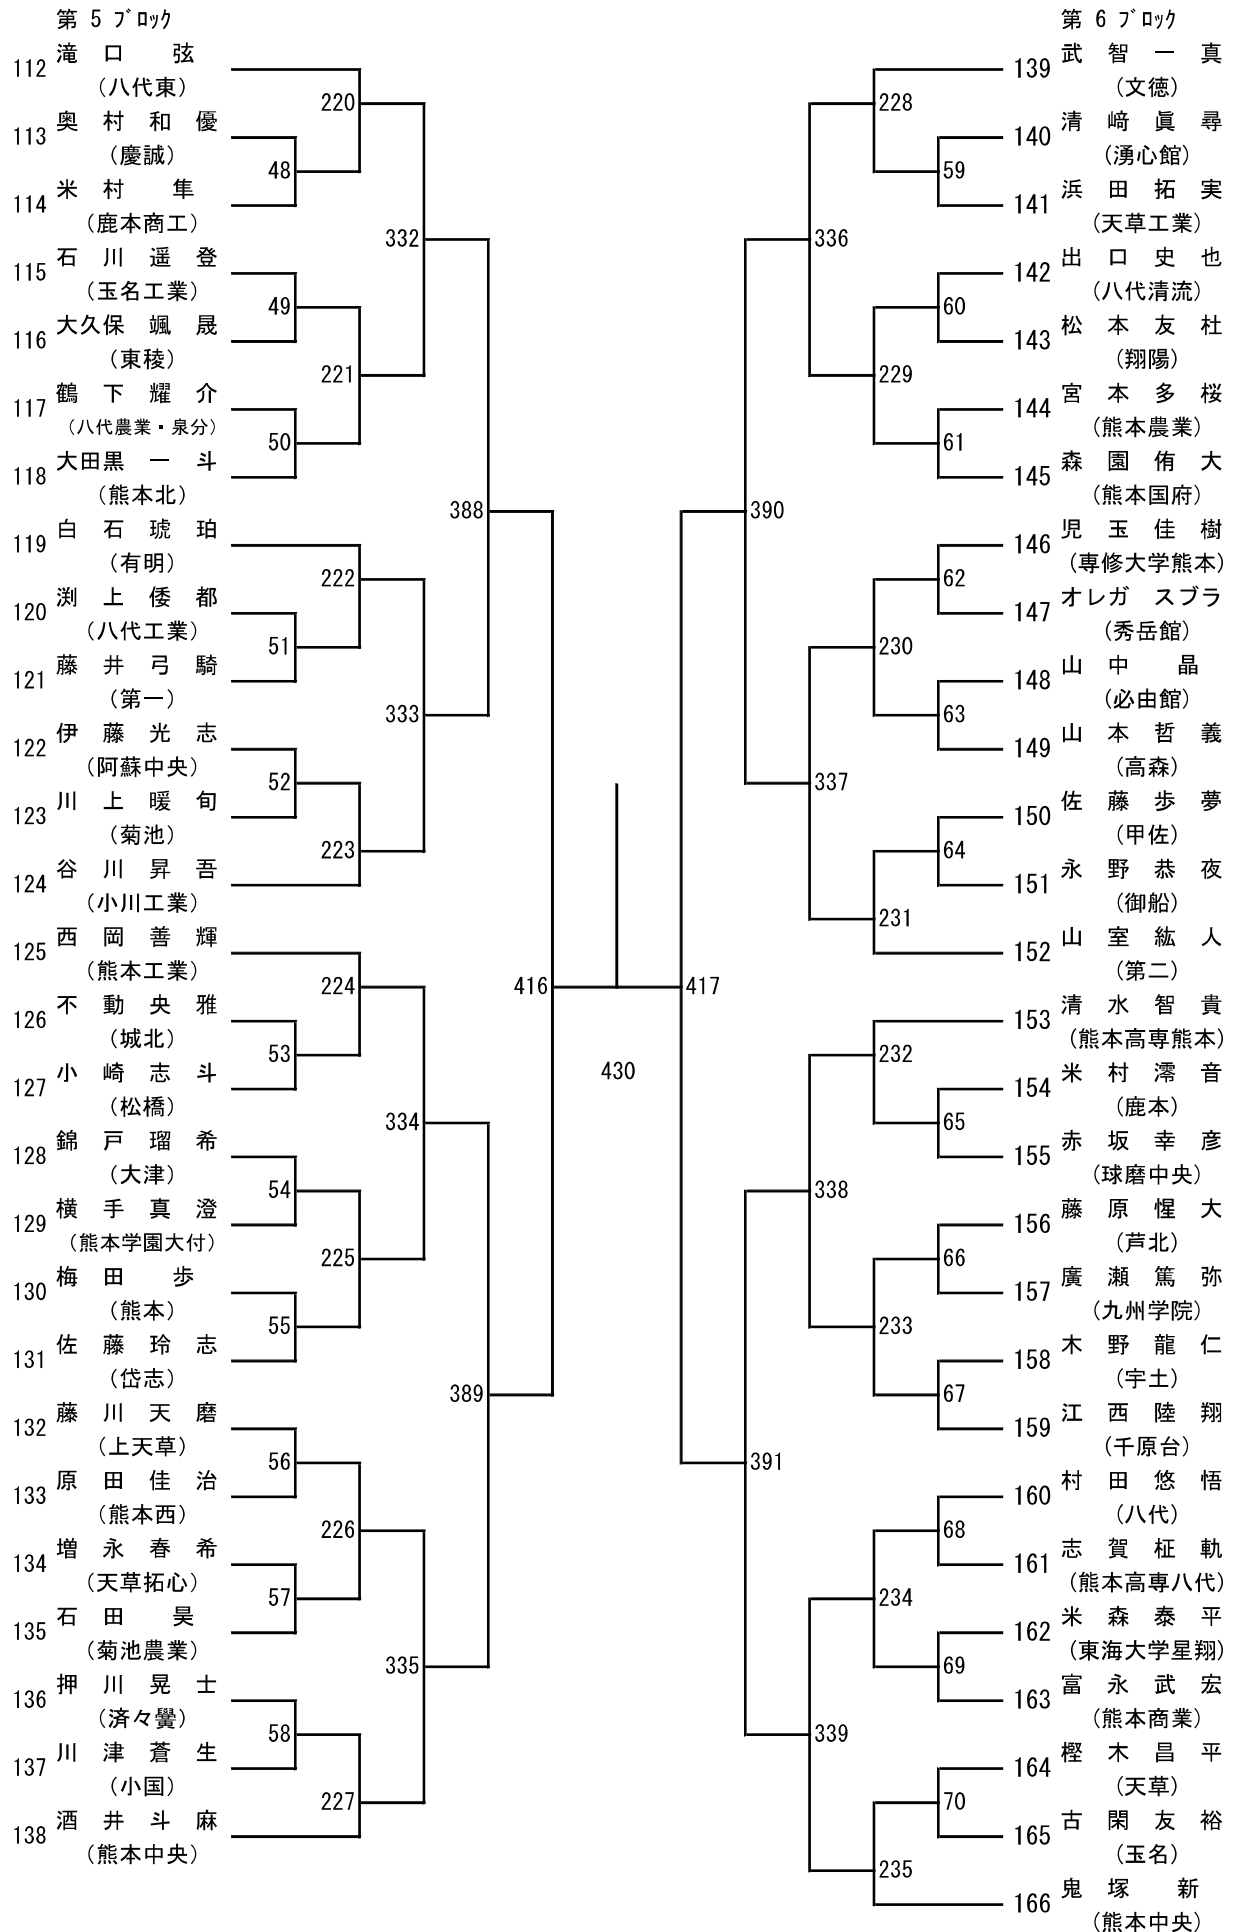

# 令和8年度年度 高校総体：バドミントン：男子シングルス

令和8年度年度 高校総体：バドミントン：女子シングルス

第 3 ブロック

第 4 ブロック

第 5 ブロック

第 6 ブロック

第 9 ブロック

第 10 ブロック