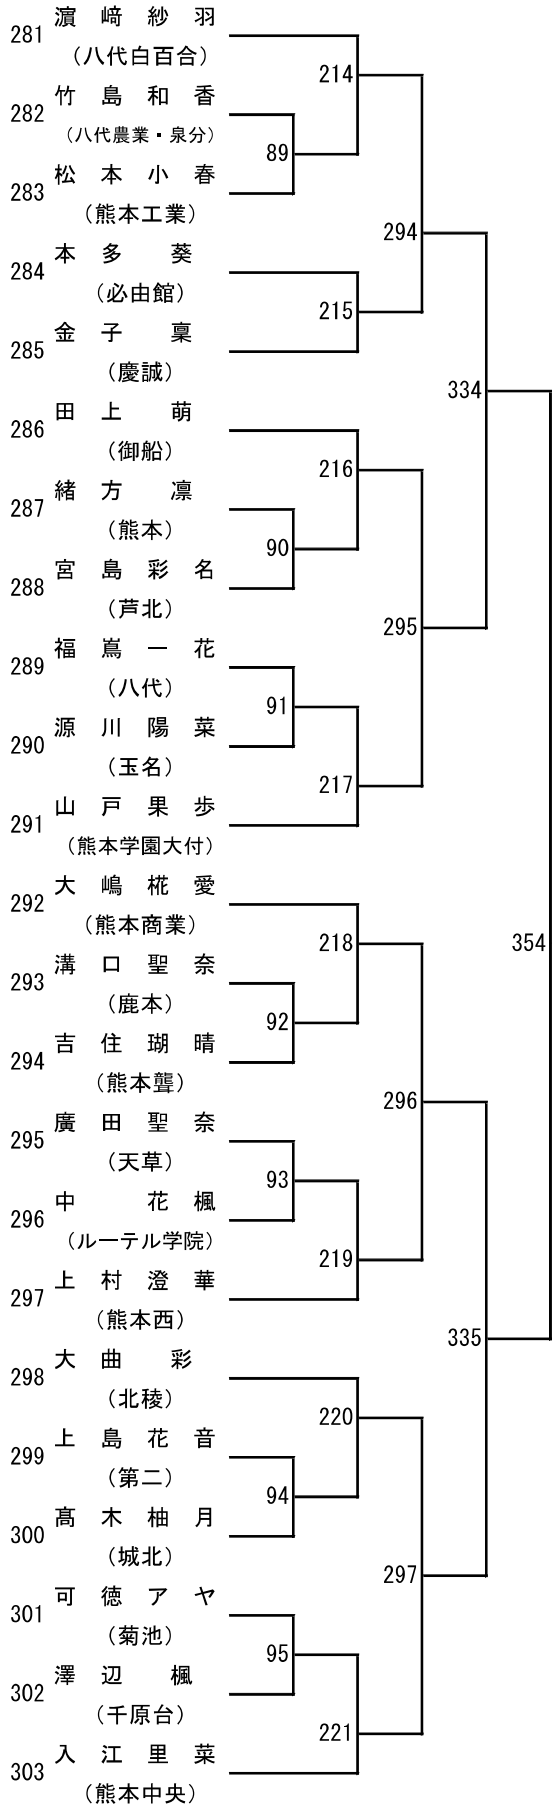

## 令和8年度 高校総体：バドミントン：男子学校対抗戦

# 令和8年度 高校総体：バドミントン：男子ダブルス

第 3 ブロック

- 54 江夏大貴・野山楓峨  
(八代東)
- 55 伊藤隆翔・森下賢信  
(八代)
- 56 伊賀智大・富永優真  
(天草拓心)
- 57 江西陸翔・中田優那  
(千原台)
- 58 岩本琉生・津田勝大  
(天草工業)
- 59 畑田怜穂・土田健斗  
(翔陽)
- 60 黒木真叶・川藤悠斗  
(球磨中央)
- 61 瀬川青葉・住本彪瑠  
(熊本商業)
- 62 久保田大晴・益田優  
(九州学院)
- 63 白濱楓雅・池部暖史  
(八代清流)
- 64 末松志音・洲崎大智  
(天草高倉岳)
- 65 小泉達暉・神保有志  
(甲佐)
- 66 寺本凜日人・山室紘人  
(第二)
- 67 野見山夕輝・岩坂怜皇  
(熊本北)
- 68 中川颯斗・二宮魁都  
(有明)
- 69 内浦寿・坂田稜真  
(御船)
- 70 宮田翔真・長野有馬  
(高森)
- 71 太田黒風月・村上然  
(鹿本)
- 72 吉本大志・佐藤天聖  
(湧心館)
- 73 西本大和丞・浜田恭平  
(熊本農業)
- 74 大古閑佳輝・本田彪翔  
(鹿本商工)
- 75 村上勇心・佐藤玲志  
(岱志)
- 76 倉野翠・川口蓮  
(宇土)
- 77 伊藤光志・市原旭陽  
(阿蘇中央)
- 78 上杉証人・田上喬悟  
(東海大学星翔)
- 79 田邊頼雅・溝川俊輝  
(熊本高専八代)
- 80 福山士道・鬼塚新  
(熊本中央)

# 令和8年度年度 高校総体：バドミントン：男子シングルス

令和8年度年度 高校総体：バドミントン：女子シングルス

第 3 ブロック

第 4 ブロック

第 5 ブロック

第 6 ブロック

第 9 ブロック

第 10 ブロック

第 13 ブロック

第 14 ブロック

第 15 ブロック

第 16 ブロック