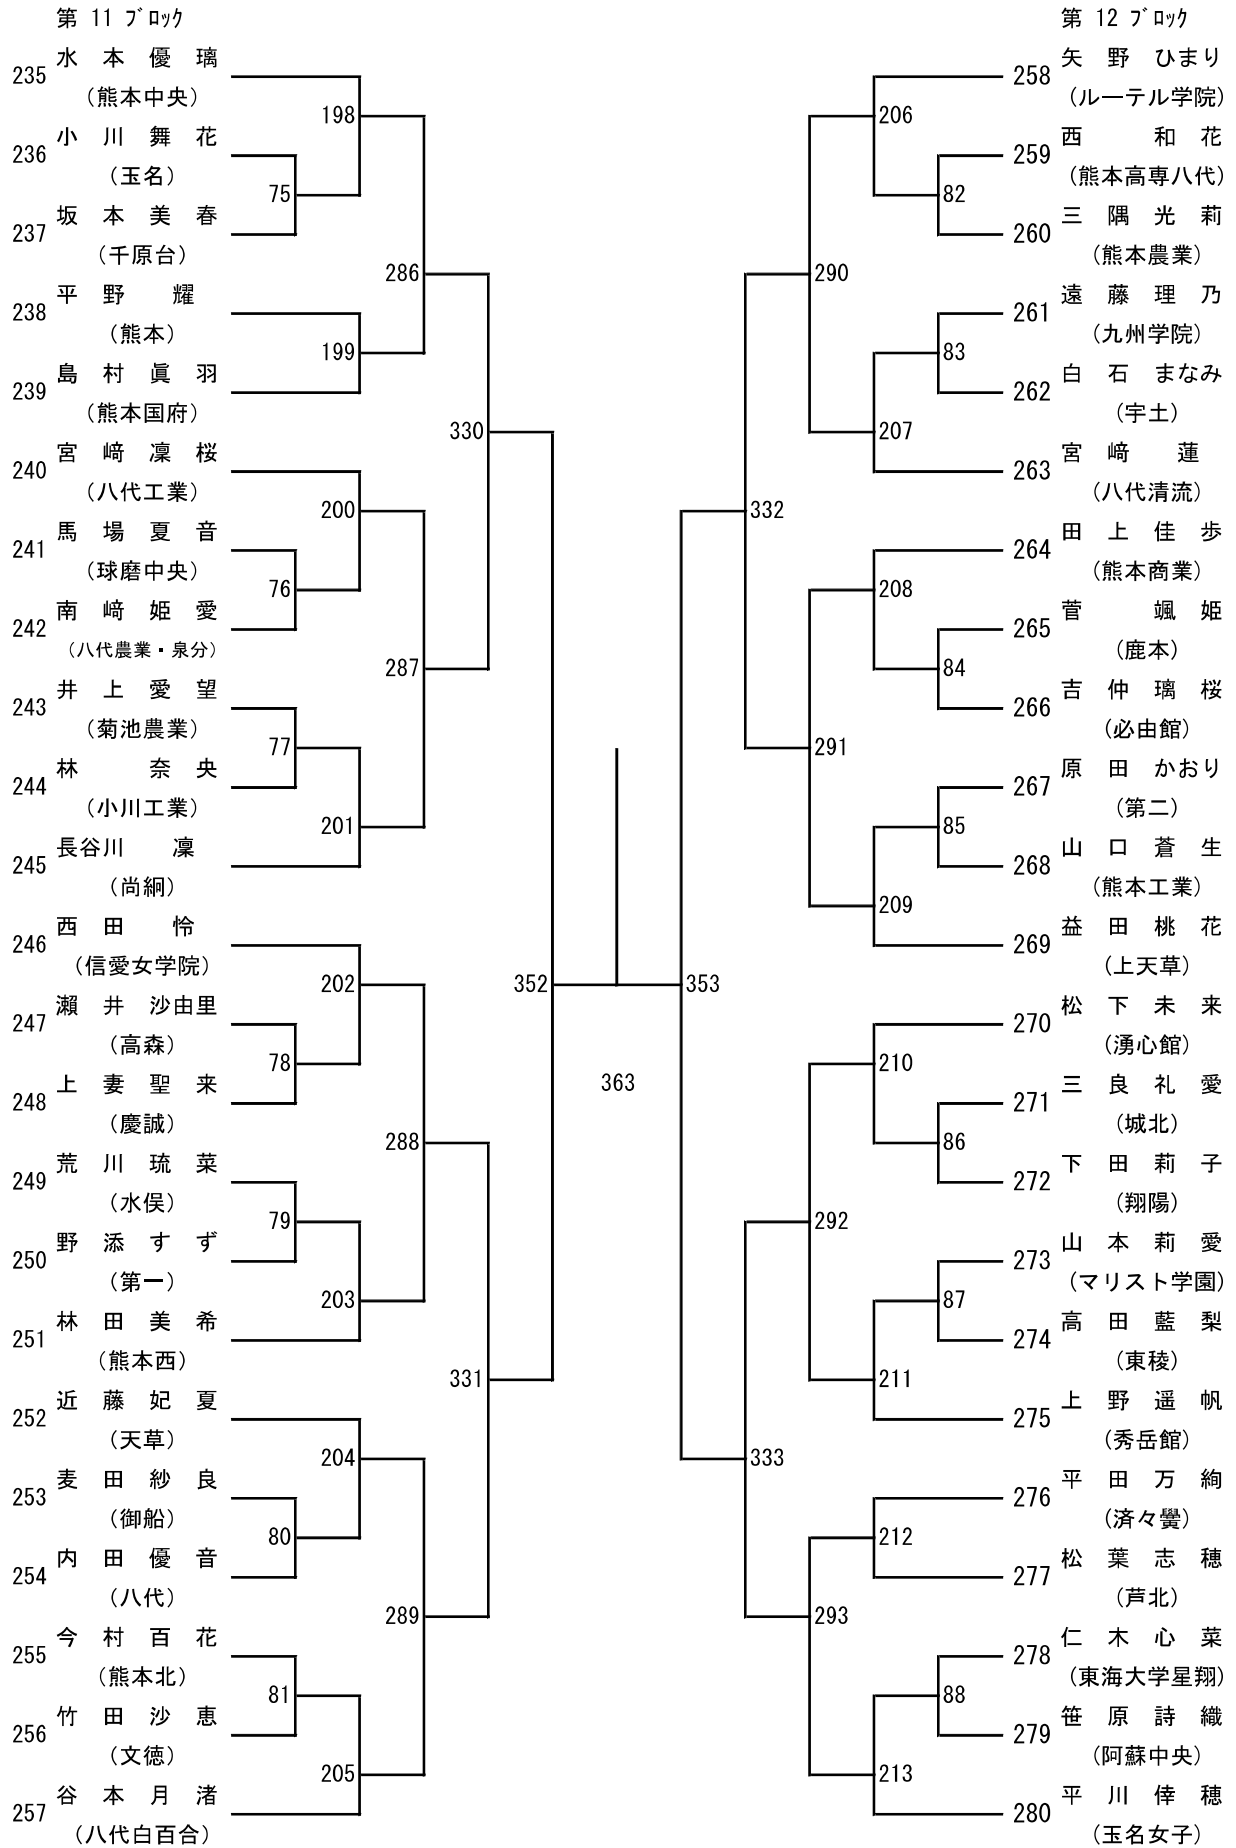

# 令和8年度年度 高校総体：バドミントン：男子シングルス

令和8年度年度 高校総体：バドミントン：女子シングルス

第 3 ブロック

第 4 ブロック

第 5 ブロック

第 6 ブロック

第 9 ブロック

第 10 ブロック