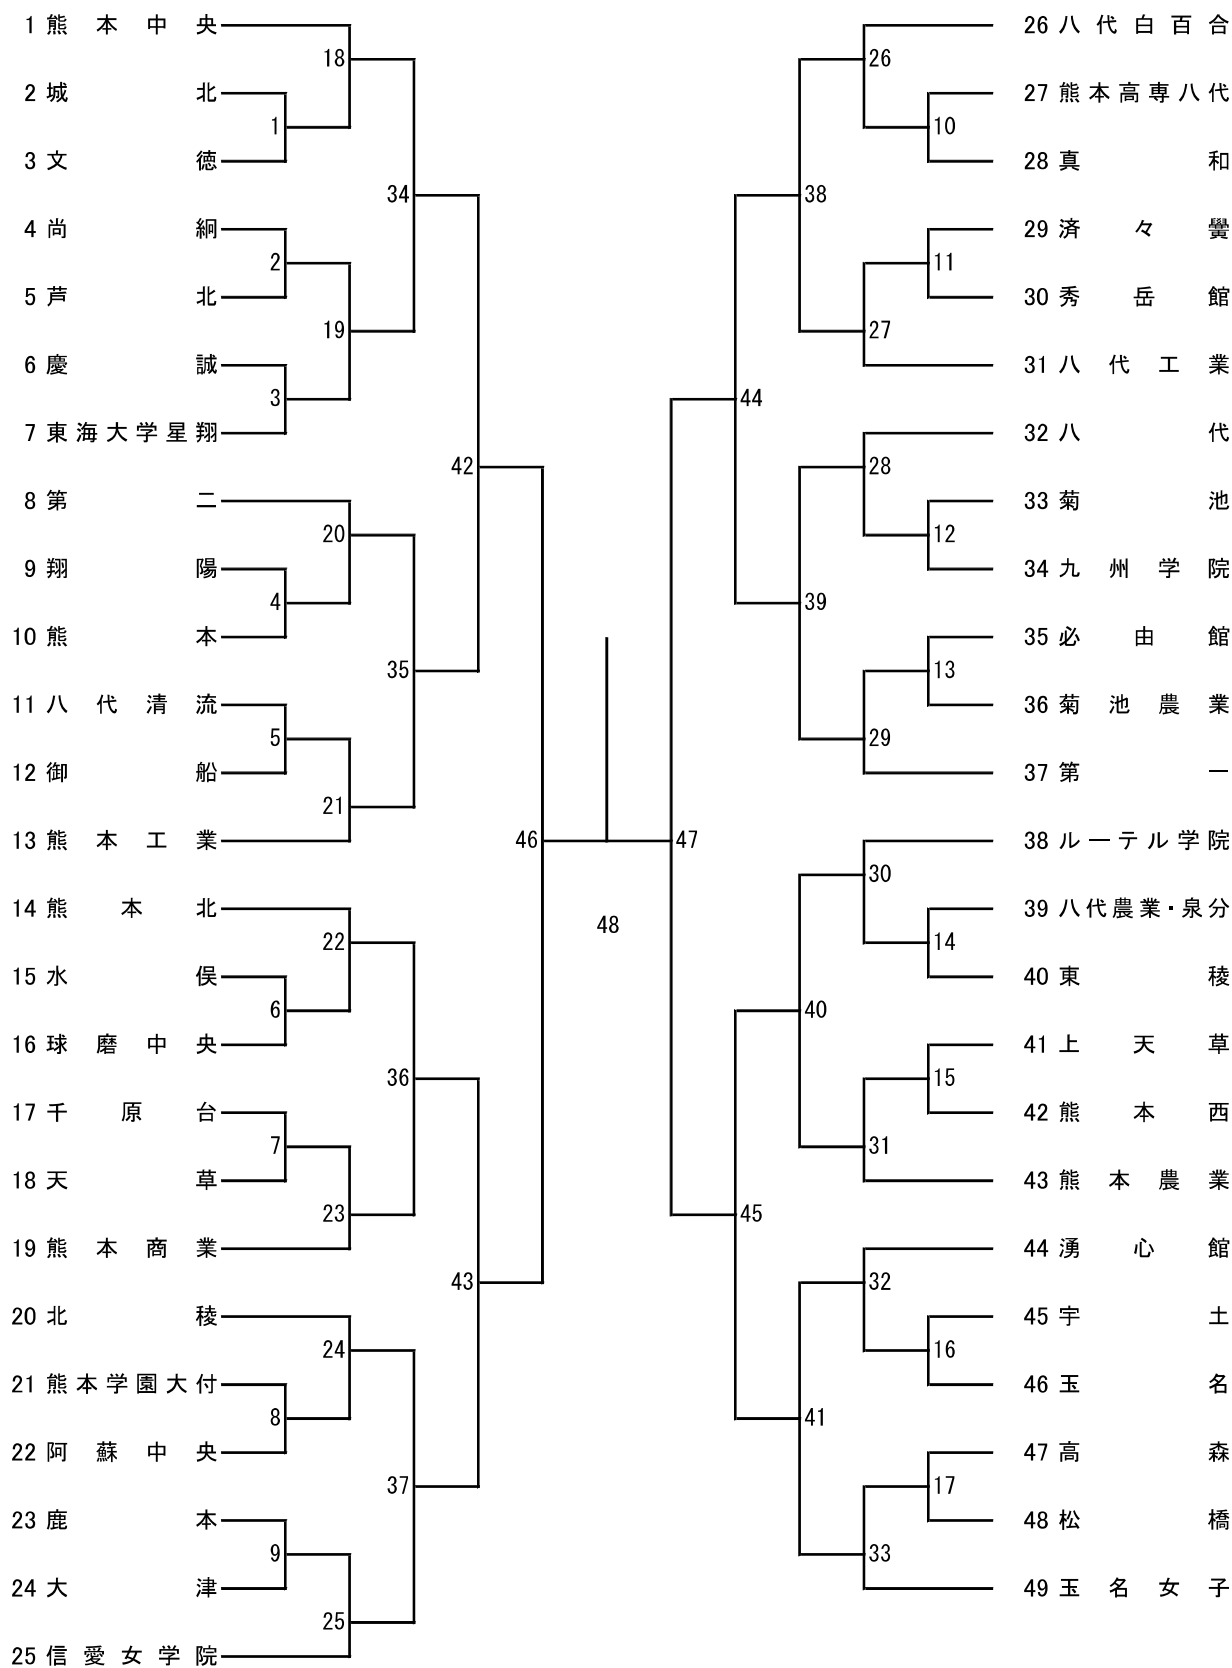

## 令和8年度 高校総体：バドミントン：男子学校対抗戦

## 令和8年度 高校総体：バドミントン：女子学校対抗戦