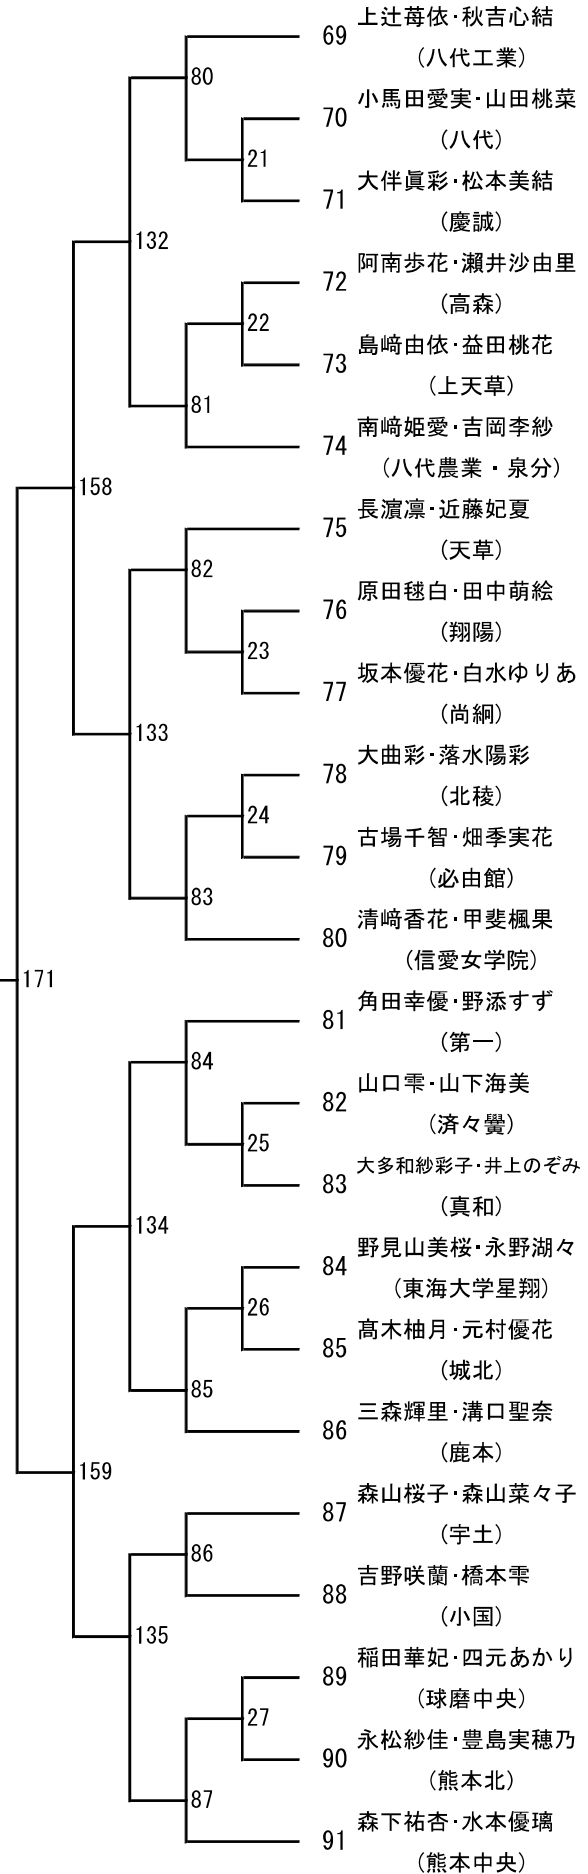

## 令和8年度 高校総体：バドミントン：男子学校対抗戦

# 令和8年度 高校総体：バドミントン：男子ダブルス

第 3 ブロック

- 54 江夏大貴・野山楓峨  
(八代東)
- 55 伊藤隆翔・森下賢信  
(八代)
- 56 伊賀智大・富永優真  
(天草拓心)
- 57 江西陸翔・中田優那  
(千原台)
- 58 岩本琉生・津田勝大  
(天草工業)
- 59 畑田怜穂・土田健斗  
(翔陽)
- 60 黒木真叶・川藤悠斗  
(球磨中央)
- 61 瀬川青葉・住本彪瑠  
(熊本商業)
- 62 久保田大晴・益田優  
(九州学院)
- 63 白濱楓雅・池部暖史  
(八代清流)
- 64 末松志音・洲崎大智  
(天草高倉岳)
- 65 小泉達暉・神保有志  
(甲佐)
- 66 寺本凜日人・山室紘人  
(第二)
- 67 野見山夕輝・岩坂怜皇  
(熊本北)
- 68 中川颯斗・二宮魁都  
(有明)
- 69 内浦寿・坂田稜真  
(御船)
- 70 宮田翔真・長野有馬  
(高森)
- 71 太田黒風月・村上然  
(鹿本)
- 72 吉本大志・佐藤天聖  
(湧心館)
- 73 西本大和丞・浜田恭平  
(熊本農業)
- 74 大古閑佳輝・本田彪翔  
(鹿本商工)
- 75 村上勇心・佐藤玲志  
(岱志)
- 76 倉野翠・川口蓮  
(宇土)
- 77 伊藤光志・市原旭陽  
(阿蘇中央)
- 78 上杉証人・田上喬悟  
(東海大学星翔)
- 79 田邊頼雅・溝川俊輝  
(熊本高専八代)
- 80 福山士道・鬼塚新  
(熊本中央)

第 8 ブロック

- 188 水本遼・峰元遙生  
(八代東)
- 189 高松伶旺・本村佐介  
(水俣)
- 190 椎屋恵・森下翔太  
(芦北)
- 191 石井柚宇・梅田歩  
(熊本)
- 192 本瀬寛朗・柳原悠  
(天草拓心)
- 193 富永武宏・矢取真吏  
(熊本商業)
- 194 大崎未来・森園侑大  
(熊本国府)
- 195 船津旺介・工藤蒼空  
(東稜)
- 196 井聖仁・吉井希  
(慶誠)
- 197 岡本大昊・中島海夢  
(岱志)
- 198 池末琉玖・山中晶  
(必由館)
- 199 佐藤幹音・志賀柁軌  
(熊本高専八代)
- 200 小林奨真・松永晴幸  
(熊本農業)
- 201 山部垂衣翔・上妻士郎  
(文徳)
- 202 村重煌貴・清田竜誠  
(玉名工業)
- 203 嶋山蓮司・坂口遼太  
(鹿本)
- 204 石松里乙・本間来都  
(東海大学星翔)
- 205 酒井遙麻・嶋田凌大  
(熊本工業)
- 206 佐藤歩夢・吉川竜清  
(甲佐)
- 207 岩下瑠唯・井上誠喜  
(高森)
- 208 青山宝輝・石田昊  
(菊池農業)
- 209 甲斐隼斗・北里守  
(小国)
- 210 松元翔・吉野綾時  
(天草)
- 211 西翔輝・橋本悠太  
(八代清流)
- 212 牧七音・馬原康乃輔  
(第一)
- 213 緒方凌平・荒木悠翔  
(玉名)
- 214 岡部周柚・川野逞  
(熊本中央)

# 令和8年度 高校総体：バドミントン：女子ダブルス

第 3 ブロック

第 4 ブロック

第 5 ブロック

第 6 ブロック

第 7 ブロック

- 138 下川涼夏・中園凜音  
(玉名女子)
- 139 上野優菜・澤辺楓  
(千原台)
- 140 岩崎心咲・中路悠月  
(上天草)
- 141 笹原詩織・野中そよか  
(阿蘇中央)
- 142 加藤詩菜・里桃花  
(菊池)
- 143 源川陽菜・元田真菜  
(玉名)
- 144 岐部結愛・市村葵  
(大津)
- 145 緒方虹織・松本七泉  
(小川工業)
- 146 濱口璃夢・田口陽実華  
(松橋)
- 147 小山夏希・金子稟  
(慶誠)
- 148 吉仲沙桜・坂口菜々美  
(第二)
- 149 永田結愛・日隈優杏  
(熊本中央)
- 150 菅颯姫・渡辺千裕  
(鹿本)
- 151 原田佳純・北村理子  
(熊本商業)
- 152 山口萌愛・日高成美  
(熊本北)
- 153 岩永彩・堤実夢  
(鹿本商工)
- 154 小林咲希・下田莉子  
(翔陽)
- 155 島野芽生・松下未来  
(湧心館)
- 156 高橋弥香友・西村美虹  
(球磨中央)
- 157 内田美碧・中野怜奈  
(熊本農業)
- 158 釜崎美來・山下舞咲  
(芦北)
- 159 園田留梨・白石まなみ  
(宇土)
- 160 地下あかり・井口悠  
(八代白百合)