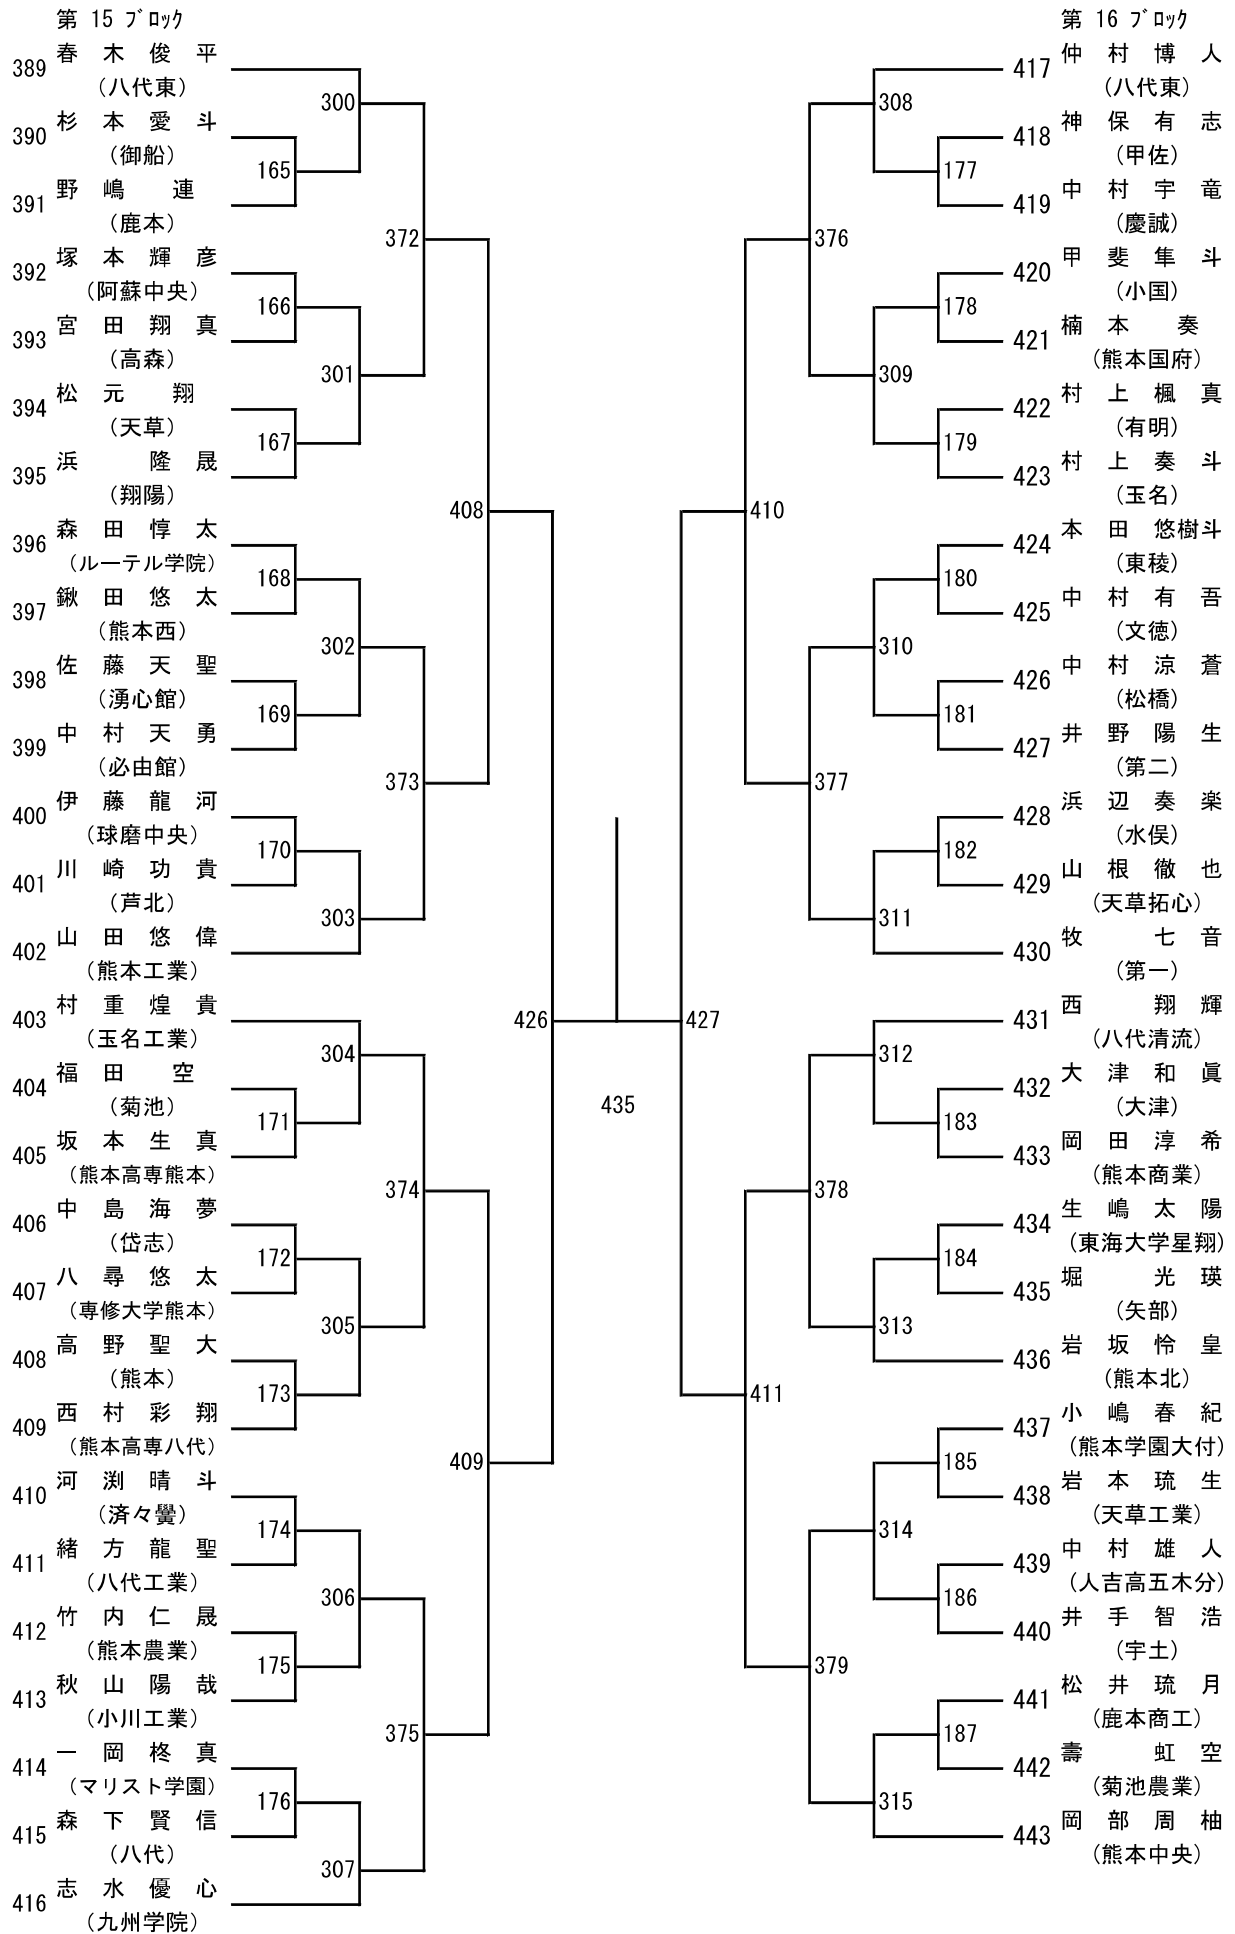

# 令和8年度年度 高校総体：バドミントン：男子シングルス

令和8年度年度 高校総体：バドミントン：女子シングルス

第 3 ブロック

第 4 ブロック

第 5 ブロック

第 6 ブロック

第 9 ブロック

第 10 ブロック