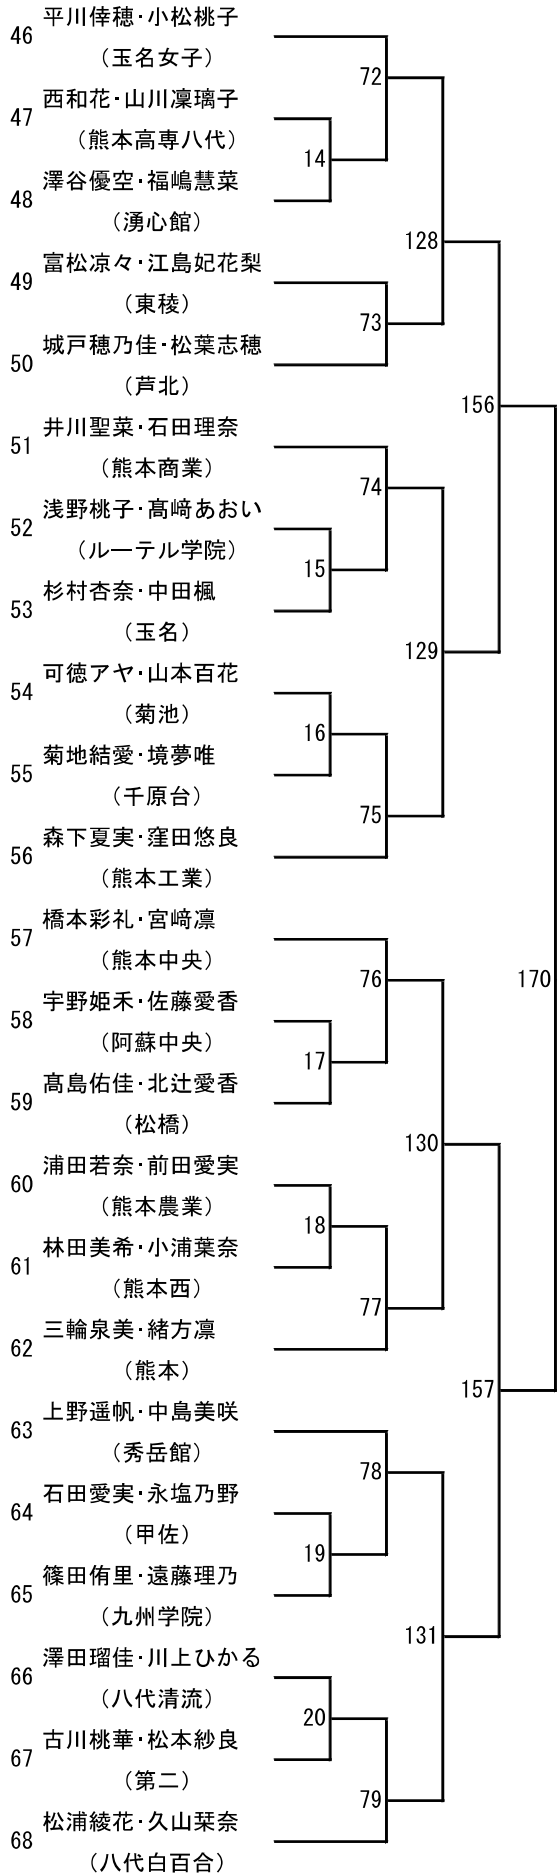

## 令和8年度 高校総体：バドミントン：男子学校対抗戦

# 令和8年度 高校総体：バドミントン：男子ダブルス

第 3 ブロック

- 54 江夏大貴・野山楓峨  
(八代東)
- 55 伊藤隆翔・森下賢信  
(八代)
- 56 伊賀智大・富永優真  
(天草拓心)
- 57 江西陸翔・中田優那  
(千原台)
- 58 岩本琉生・津田勝大  
(天草工業)
- 59 畑田怜穂・土田健斗  
(翔陽)
- 60 黒木真叶・川藤悠斗  
(球磨中央)
- 61 瀬川青葉・住本彪瑠  
(熊本商業)
- 62 久保田大晴・益田優  
(九州学院)
- 63 白濱楓雅・池部暖史  
(八代清流)
- 64 末松志音・洲崎大智  
(天草高倉岳)
- 65 小泉達暉・神保有志  
(甲佐)
- 66 寺本凜日人・山室紘人  
(第二)
- 67 野見山夕輝・岩坂怜皇  
(熊本北)
- 68 中川颯斗・二宮魁都  
(有明)
- 69 内浦寿・坂田稜真  
(御船)
- 70 宮田翔真・長野有馬  
(高森)
- 71 太田黒風月・村上然  
(鹿本)
- 72 吉本大志・佐藤天聖  
(湧心館)
- 73 西本大和丞・浜田恭平  
(熊本農業)
- 74 大古閑佳輝・本田彪翔  
(鹿本商工)
- 75 村上勇心・佐藤玲志  
(岱志)
- 76 倉野翠・川口蓮  
(宇土)
- 77 伊藤光志・市原旭陽  
(阿蘇中央)
- 78 上杉証人・田上喬悟  
(東海大学星翔)
- 79 田邊頼雅・溝川俊輝  
(熊本高専八代)
- 80 福山士道・鬼塚新  
(熊本中央)

# 令和8年度 高校総体：バドミントン：女子ダブルス

第 3 ブロック

第 4 ブロック

第 5 ブロック

第 6 ブロック

第 7 ブロック

- 138 下川涼夏・中園凜音  
(玉名女子)
- 139 上野優菜・澤辺楓  
(千原台)
- 140 岩崎心咲・中路悠月  
(上天草)
- 141 笹原詩織・野中そよか  
(阿蘇中央)
- 142 加藤詩菜・里桃花  
(菊池)
- 143 源川陽菜・元田真菜  
(玉名)
- 144 岐部結愛・市村葵  
(大津)
- 145 緒方虹織・松本七泉  
(小川工業)
- 146 濱口璃夢・田口陽実華  
(松橋)
- 147 小山夏希・金子稟  
(慶誠)
- 148 吉仲沙桜・坂口菜々美  
(第二)
- 149 永田結愛・日隈優杏  
(熊本中央)
- 150 菅颯姫・渡辺千裕  
(鹿本)
- 151 原田佳純・北村理子  
(熊本商業)
- 152 山口萌愛・日高成美  
(熊本北)
- 153 岩永彩・堤実夢  
(鹿本商工)
- 154 小林咲希・下田莉子  
(翔陽)
- 155 島野芽生・松下未来  
(湧心館)
- 156 高橋弥香友・西村美虹  
(球磨中央)
- 157 内田美碧・中野怜奈  
(熊本農業)
- 158 釜崎美來・山下舞咲  
(芦北)
- 159 園田留梨・白石まなみ  
(宇土)
- 160 地下あかり・井口悠  
(八代白百合)