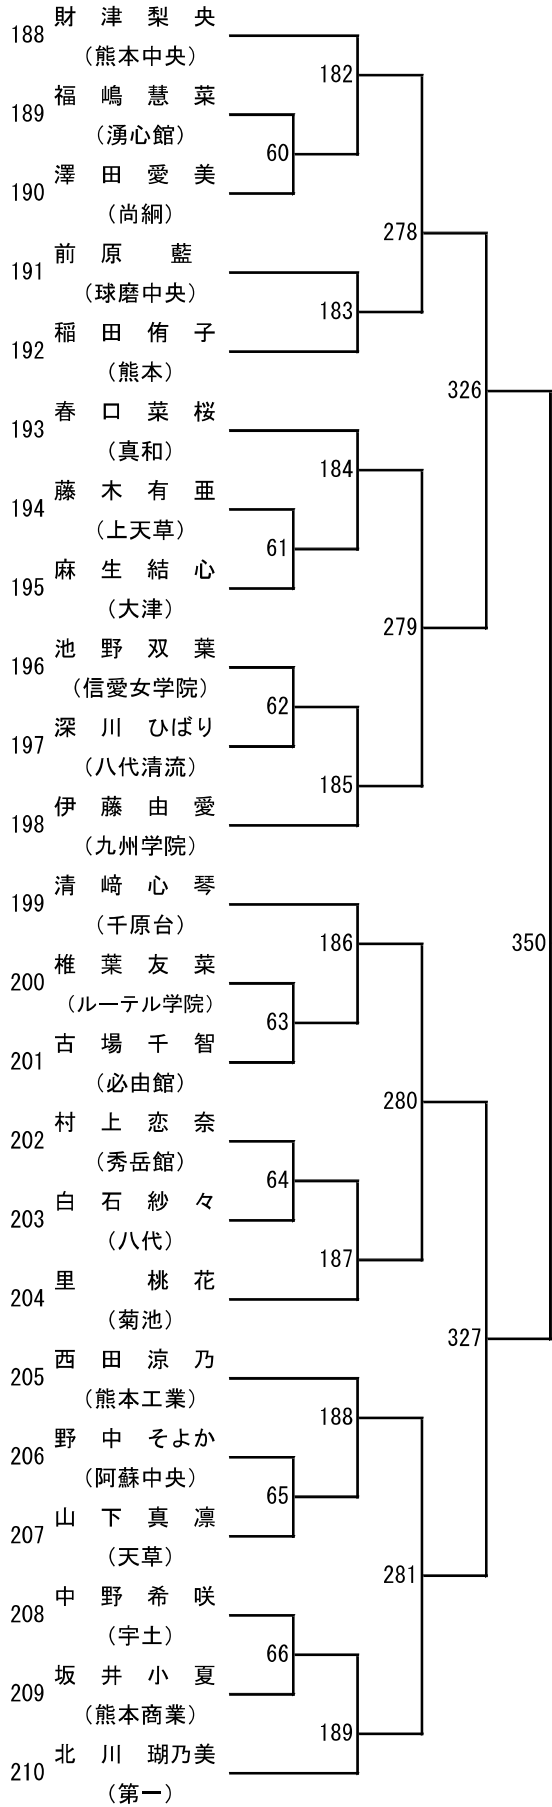

## 令和8年度 高校総体：バドミントン：男子学校対抗戦

# 令和8年度 高校総体：バドミントン：男子ダブルス

第 3 ブロック

- 54 江夏大貴・野山楓峨  
(八代東)
- 55 伊藤隆翔・森下賢信  
(八代)
- 56 伊賀智大・富永優真  
(天草拓心)
- 57 江西陸翔・中田優那  
(千原台)
- 58 岩本琉生・津田勝大  
(天草工業)
- 59 畑田怜穂・土田健斗  
(翔陽)
- 60 黒木真叶・川藤悠斗  
(球磨中央)
- 61 瀬川青葉・住本彪瑠  
(熊本商業)
- 62 久保田大晴・益田優  
(九州学院)
- 63 白濱楓雅・池部暖史  
(八代清流)
- 64 末松志音・洲崎大智  
(天草高倉岳)
- 65 小泉達暉・神保有志  
(甲佐)
- 66 寺本凜日人・山室紘人  
(第二)
- 67 野見山夕輝・岩坂怜皇  
(熊本北)
- 68 中川颯斗・二宮魁都  
(有明)
- 69 内浦寿・坂田稜真  
(御船)
- 70 宮田翔真・長野有馬  
(高森)
- 71 太田黒風月・村上然  
(鹿本)
- 72 吉本大志・佐藤天聖  
(湧心館)
- 73 西本大和丞・浜田恭平  
(熊本農業)
- 74 大古閑佳輝・本田彪翔  
(鹿本商工)
- 75 村上勇心・佐藤玲志  
(岱志)
- 76 倉野翠・川口蓮  
(宇土)
- 77 伊藤光志・市原旭陽  
(阿蘇中央)
- 78 上杉証人・田上喬悟  
(東海大学星翔)
- 79 田邊頼雅・溝川俊輝  
(熊本高専八代)
- 80 福山士道・鬼塚新  
(熊本中央)

# 令和8年度年度 高校総体：バドミントン：男子シングルス

令和8年度年度 高校総体：バドミントン：女子シングルス

第 3 ブロック

第 4 ブロック

第 5 ブロック

第 6 ブロック

第 9 ブロック

第 10 ブロック

第 13 ブロック

第 14 ブロック

第 15 ブロック

第 16 ブロック