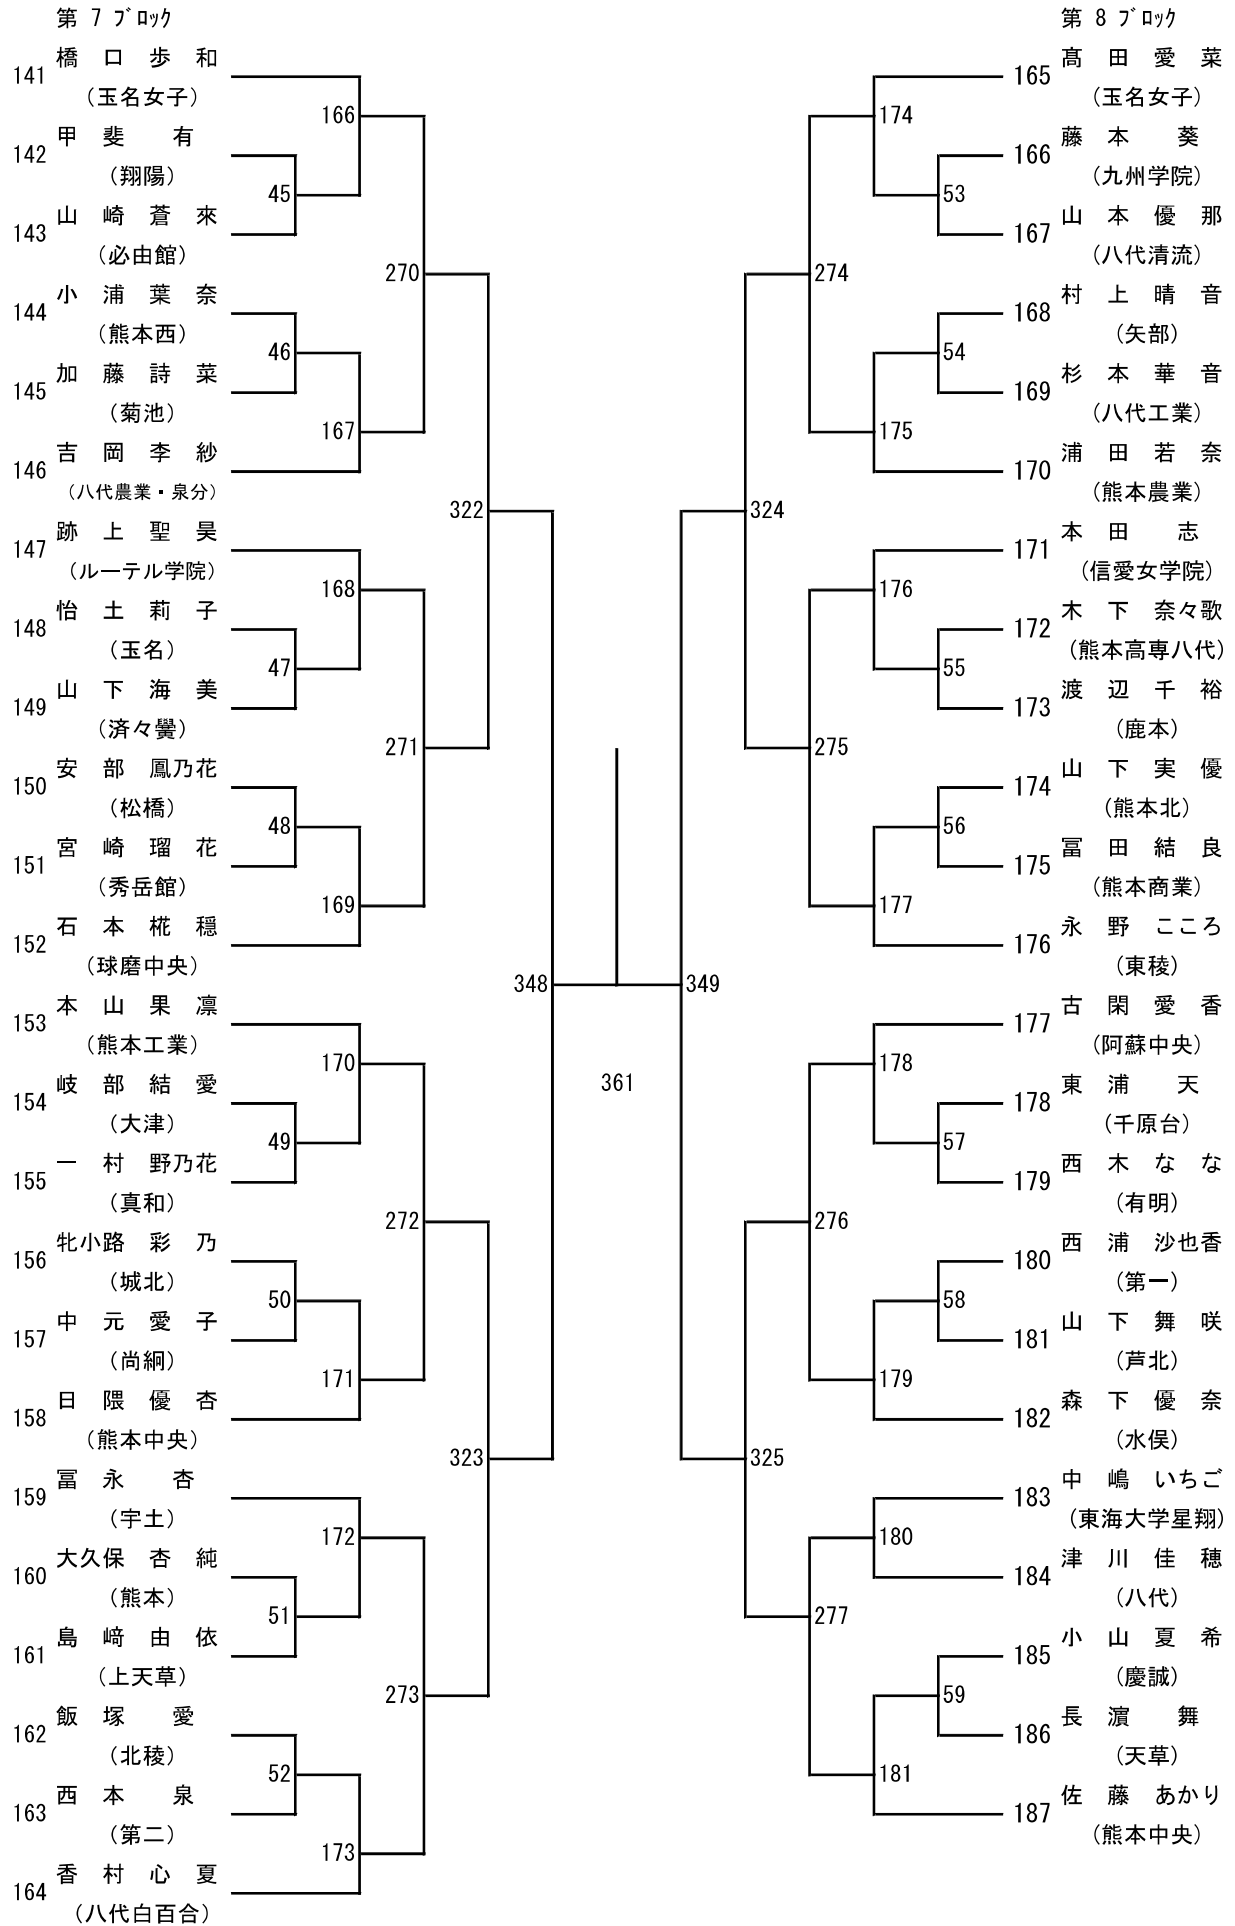

# 令和8年度年度 高校総体：バドミントン：男子シングルス

令和8年度年度 高校総体：バドミントン：女子シングルス

第 3 ブロック

第 4 ブロック

第 5 ブロック

第 6 ブロック

第 9 ブロック

第 10 ブロック