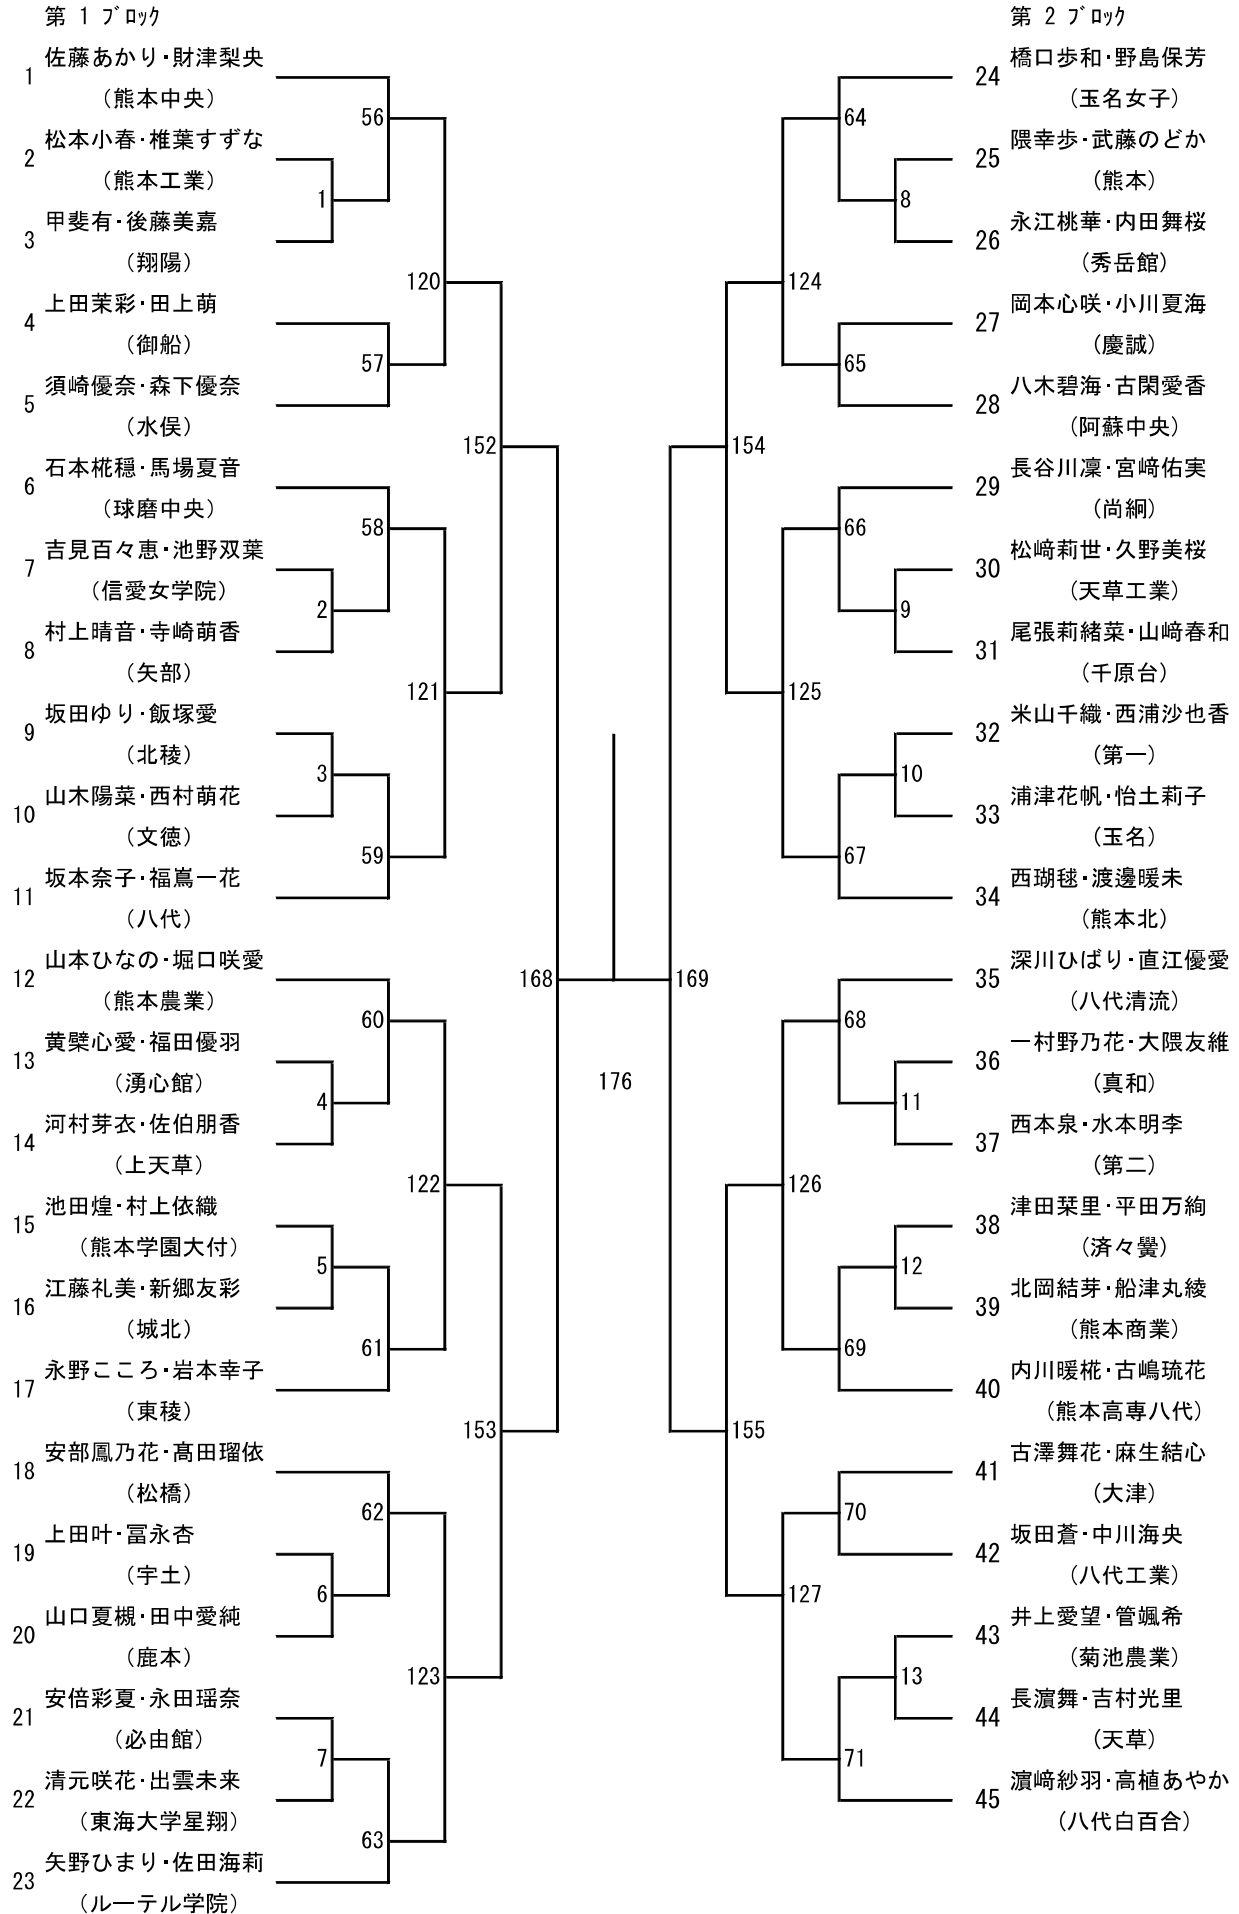

令和8年度 高校総体：バドミントン：女子ダブルス