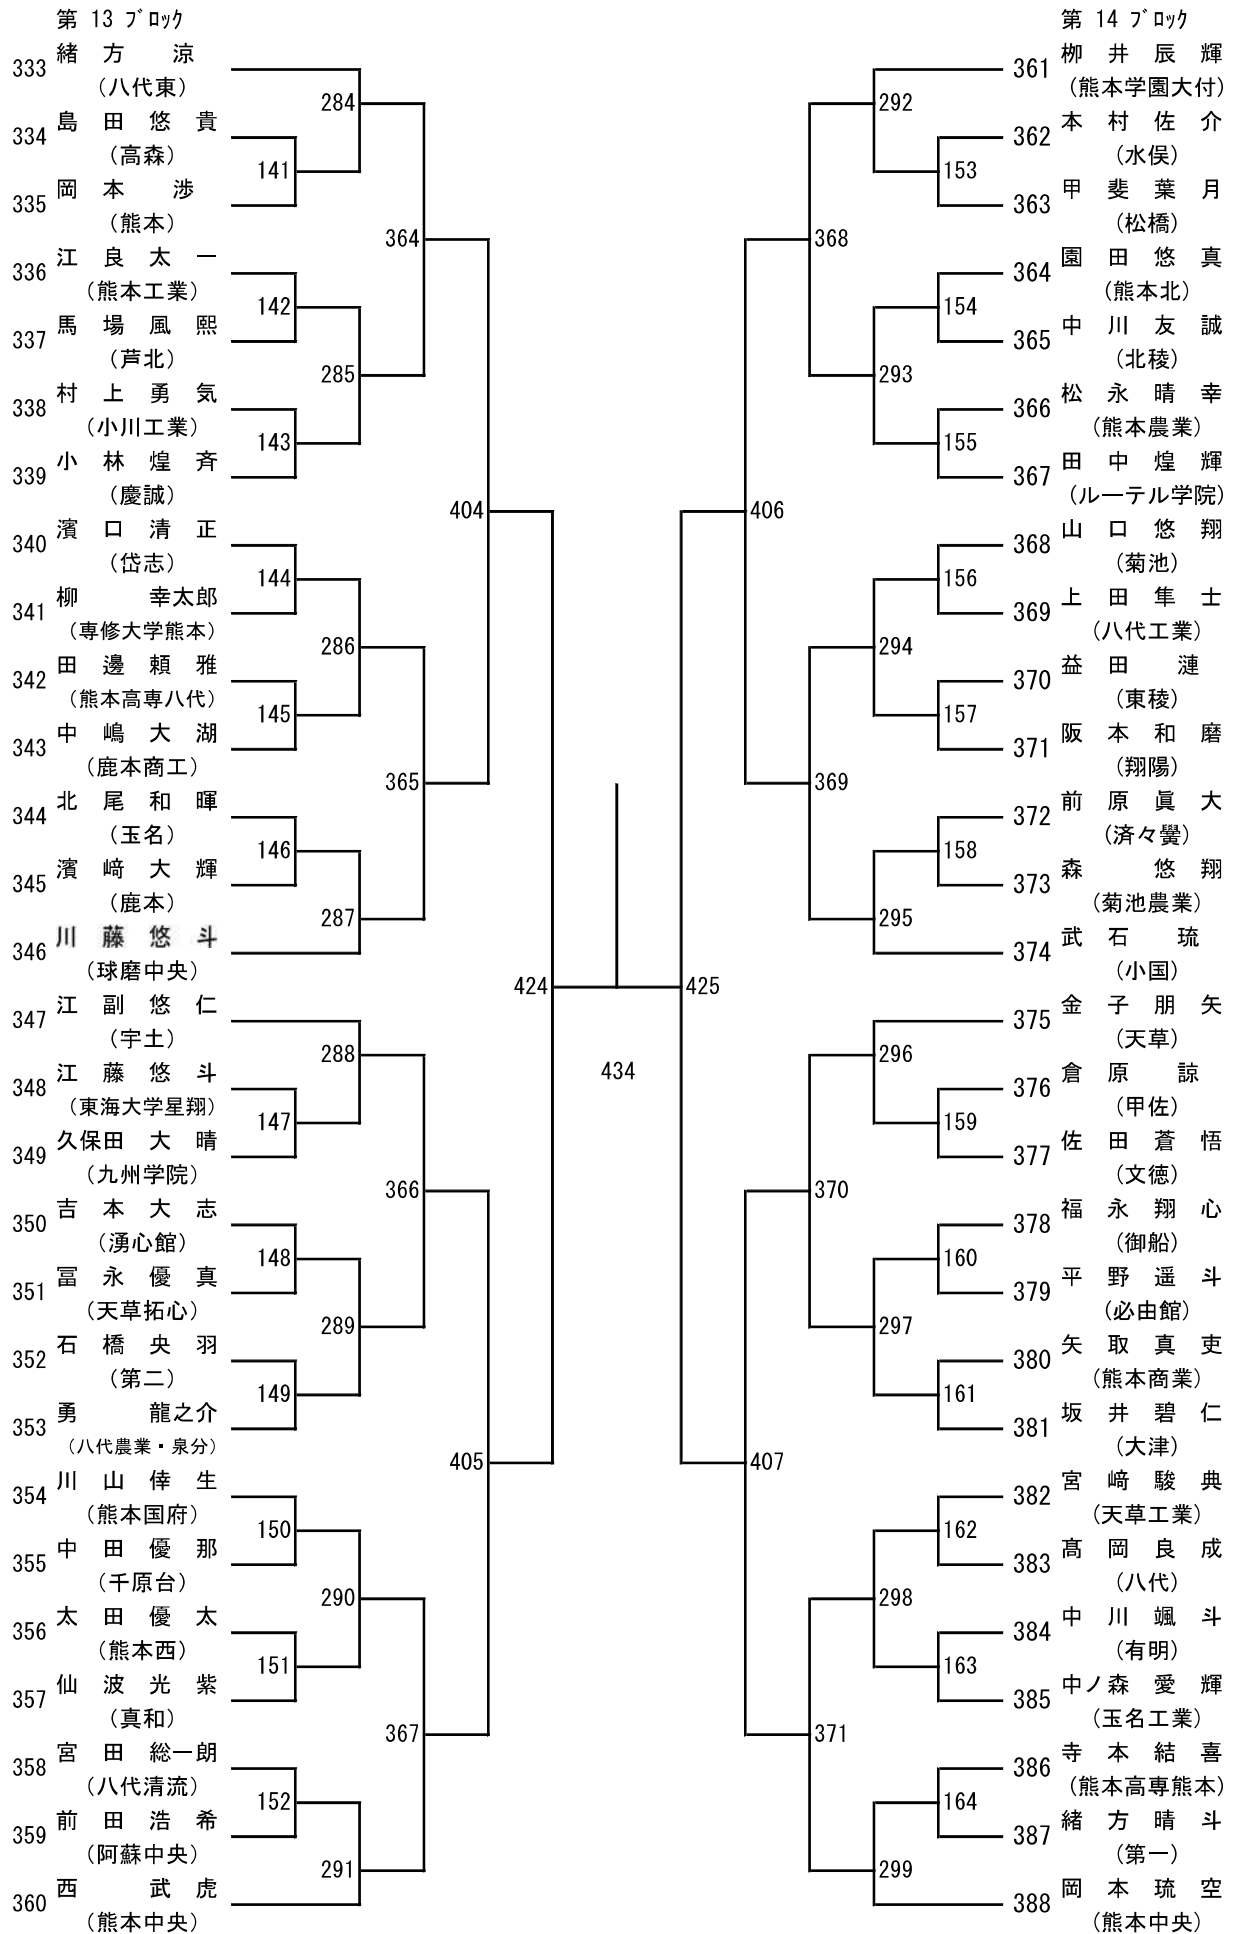

# 令和8年度年度 高校総体：バドミントン：男子シングルス

令和8年度年度 高校総体：バドミントン：女子シングルス

第 3 ブロック

第 4 ブロック

第 5 ブロック

第 6 ブロック

第 9 ブロック

第 10 ブロック