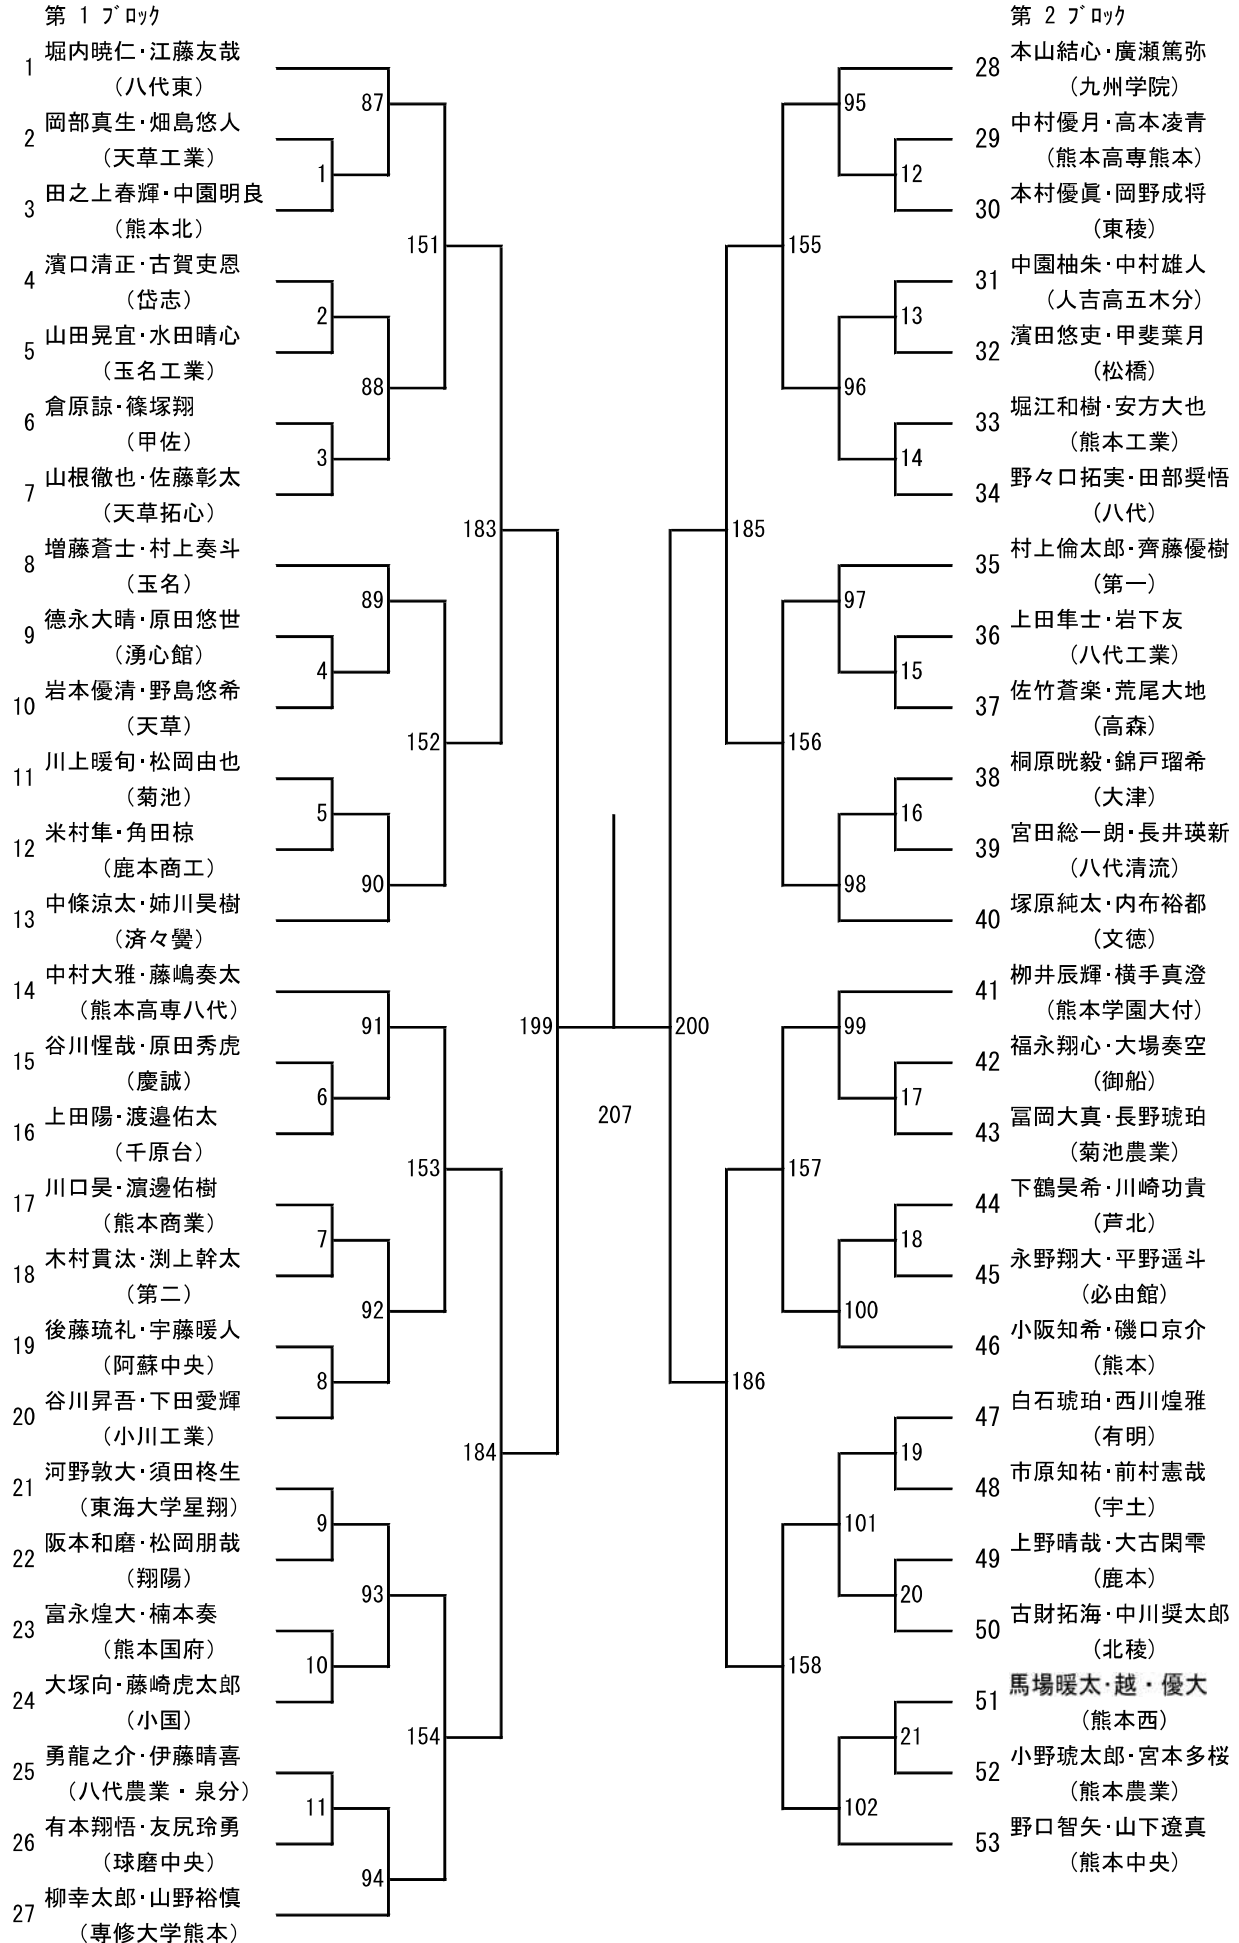

令和8年度 高校総体：バドミントン：男子ダブルス