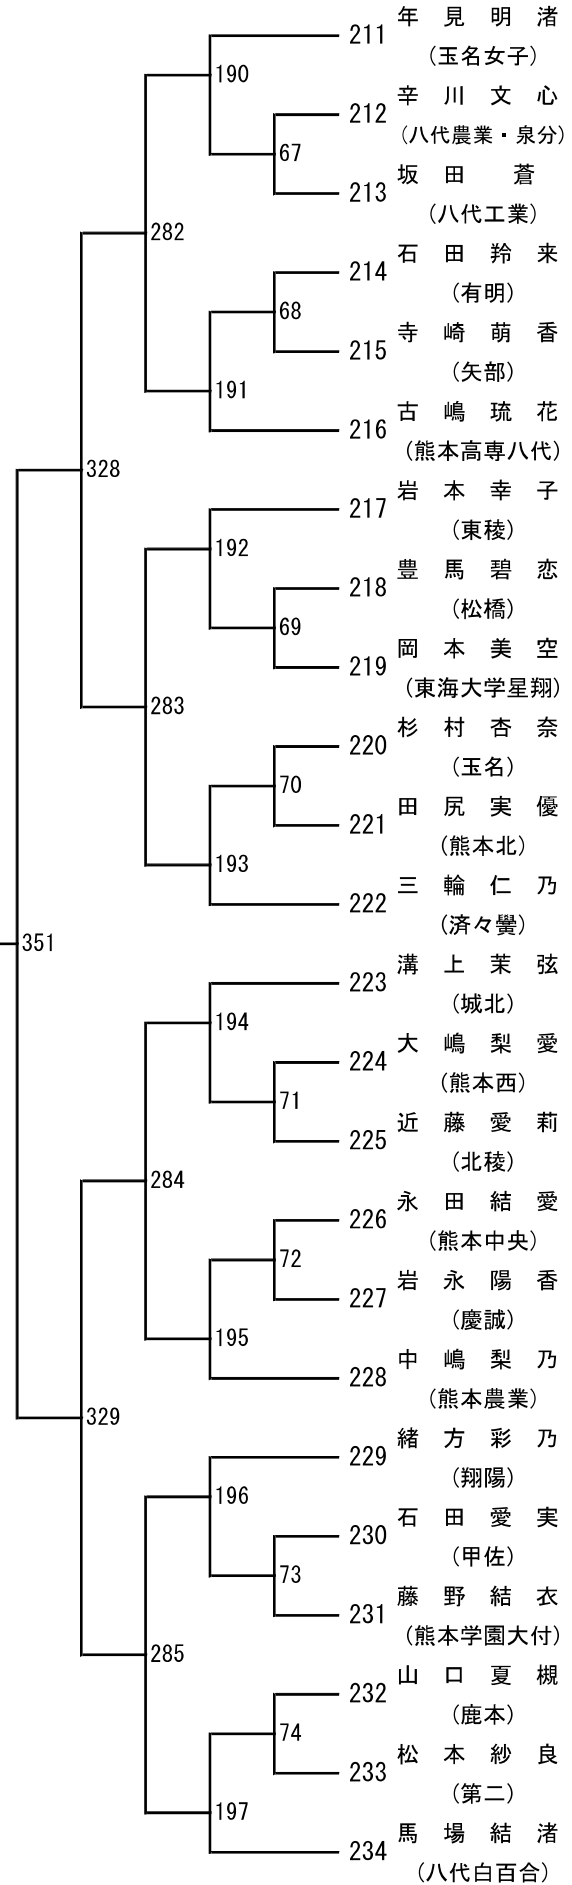

## 令和8年度 高校総体：バドミントン：男子学校対抗戦

# 令和8年度 高校総体：バドミントン：男子ダブルス

第 3 ブロック

- 54 江夏大貴・野山楓峨  
(八代東)
- 55 伊藤隆翔・森下賢信  
(八代)
- 56 伊賀智大・富永優真  
(天草拓心)
- 57 江西陸翔・中田優那  
(千原台)
- 58 岩本琉生・津田勝大  
(天草工業)
- 59 畑田怜穂・土田健斗  
(翔陽)
- 60 黒木真叶・川藤悠斗  
(球磨中央)
- 61 瀬川青葉・住本彪瑠  
(熊本商業)
- 62 久保田大晴・益田優  
(九州学院)
- 63 白濱楓雅・池部暖史  
(八代清流)
- 64 末松志音・洲崎大智  
(天草高倉岳)
- 65 小泉達暉・神保有志  
(甲佐)
- 66 寺本凜日人・山室紘人  
(第二)
- 67 野見山夕輝・岩坂怜皇  
(熊本北)
- 68 中川颯斗・二宮魁都  
(有明)
- 69 内浦寿・坂田稜真  
(御船)
- 70 宮田翔真・長野有馬  
(高森)
- 71 太田黒風月・村上然  
(鹿本)
- 72 吉本大志・佐藤天聖  
(湧心館)
- 73 西本大和丞・浜田恭平  
(熊本農業)
- 74 大古閑佳輝・本田彪翔  
(鹿本商工)
- 75 村上勇心・佐藤玲志  
(岱志)
- 76 倉野翠・川口蓮  
(宇土)
- 77 伊藤光志・市原旭陽  
(阿蘇中央)
- 78 上杉証人・田上喬悟  
(東海大学星翔)
- 79 田邊頼雅・溝川俊輝  
(熊本高専八代)
- 80 福山士道・鬼塚新  
(熊本中央)

# 令和8年度 高校総体：バドミントン：女子ダブルス

第 3 ブロック

第 4 ブロック

第 5 ブロック

第 6 ブロック

第 7 ブロック

- 138 下川涼夏・中園凜音  
(玉名女子)
- 139 上野優菜・澤辺楓  
(千原台)
- 140 岩崎心咲・中路悠月  
(上天草)
- 141 笹原詩織・野中そよか  
(阿蘇中央)
- 142 加藤詩菜・里桃花  
(菊池)
- 143 源川陽菜・元田真菜  
(玉名)
- 144 岐部結愛・市村葵  
(大津)
- 145 緒方虹織・松本七泉  
(小川工業)
- 146 濱口璃夢・田口陽実華  
(松橋)
- 147 小山夏希・金子稟  
(慶誠)
- 148 吉仲沙桜・坂口菜々美  
(第二)
- 149 永田結愛・日隈優杏  
(熊本中央)
- 150 菅颯姫・渡辺千裕  
(鹿本)
- 151 原田佳純・北村理子  
(熊本商業)
- 152 山口萌愛・日高成美  
(熊本北)
- 153 岩永彩・堤実夢  
(鹿本商工)
- 154 小林咲希・下田莉子  
(翔陽)
- 155 島野芽生・松下未来  
(湧心館)
- 156 高橋弥香友・西村美虹  
(球磨中央)
- 157 内田美碧・中野怜奈  
(熊本農業)
- 158 釜崎美來・山下舞咲  
(芦北)
- 159 園田留梨・白石まなみ  
(宇土)
- 160 地下あかり・井口悠  
(八代白百合)

# 令和8年度年度 高校総体：バドミントン：男子シングルス

令和8年度年度 高校総体：バドミントン：女子シングルス

第 3 ブロック

第 4 ブロック

第 5 ブロック

第 6 ブロック

第 9 ブロック

第 10 ブロック