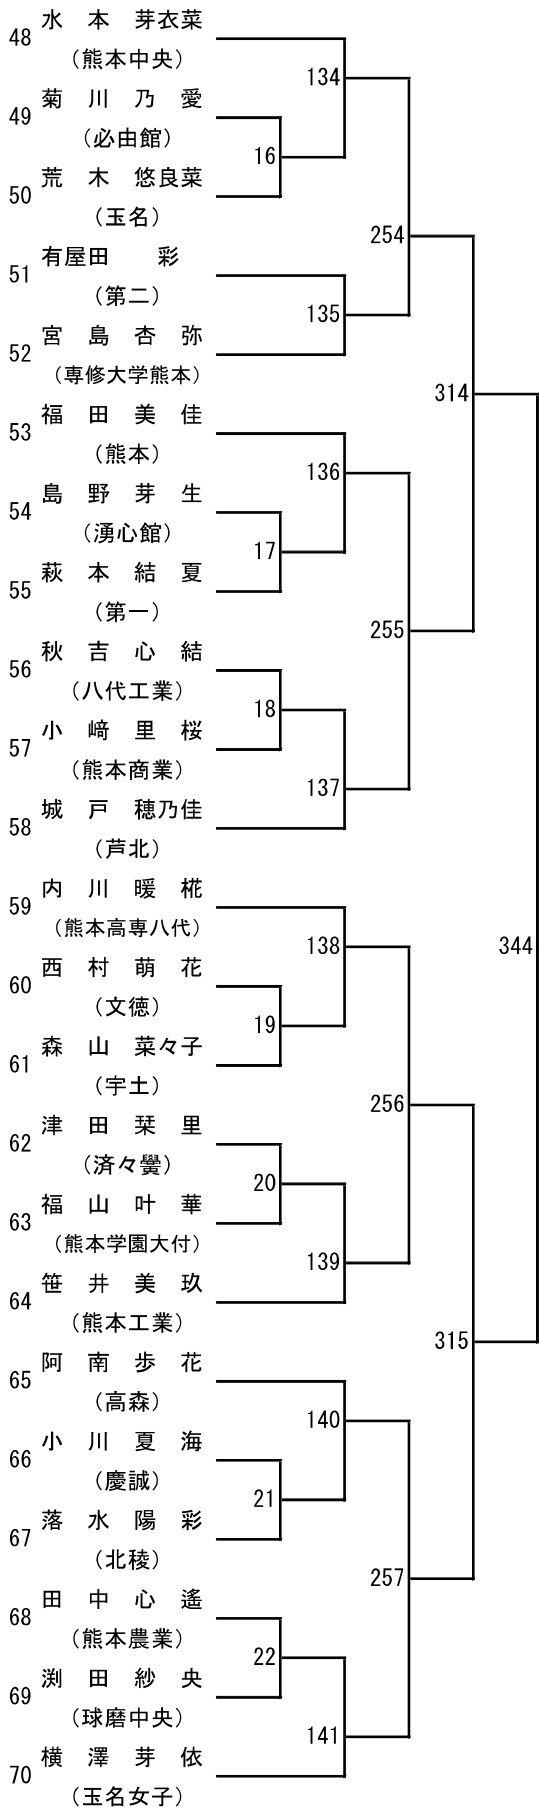

## 令和8年度 高校総体：バドミントン：男子学校対抗戦

# 令和8年度 高校総体：バドミントン：男子ダブルス

第 3 ブロック

- 54 江夏大貴・野山楓峨  
(八代東)
- 55 伊藤隆翔・森下賢信  
(八代)
- 56 伊賀智大・富永優真  
(天草拓心)
- 57 江西陸翔・中田優那  
(千原台)
- 58 岩本琉生・津田勝大  
(天草工業)
- 59 畑田怜穂・土田健斗  
(翔陽)
- 60 黒木真叶・川藤悠斗  
(球磨中央)
- 61 瀬川青葉・住本彪瑠  
(熊本商業)
- 62 久保田大晴・益田優  
(九州学院)
- 63 白濱楓雅・池部暖史  
(八代清流)
- 64 末松志音・洲崎大智  
(天草高倉岳)
- 65 小泉達暉・神保有志  
(甲佐)
- 66 寺本凜日人・山室紘人  
(第二)
- 67 野見山夕輝・岩坂怜皇  
(熊本北)
- 68 中川颯斗・二宮魁都  
(有明)
- 69 内浦寿・坂田稜真  
(御船)
- 70 宮田翔真・長野有馬  
(高森)
- 71 太田黒風月・村上然  
(鹿本)
- 72 吉本大志・佐藤天聖  
(湧心館)
- 73 西本大和丞・浜田恭平  
(熊本農業)
- 74 大古閑佳輝・本田彪翔  
(鹿本商工)
- 75 村上勇心・佐藤玲志  
(岱志)
- 76 倉野翠・川口蓮  
(宇土)
- 77 伊藤光志・市原旭陽  
(阿蘇中央)
- 78 上杉証人・田上喬悟  
(東海大学星翔)
- 79 田邊頼雅・溝川俊輝  
(熊本高専八代)
- 80 福山士道・鬼塚新  
(熊本中央)

# 令和8年度年度 高校総体：バドミントン：男子シングルス

令和8年度年度 高校総体：バドミントン：女子シングルス

第 3 ブロック

第 4 ブロック

第 5 ブロック

第 6 ブロック

第 9 ブロック

第 10 ブロック

第 13 ブロック

第 14 ブロック

第 15 ブロック

第 16 ブロック