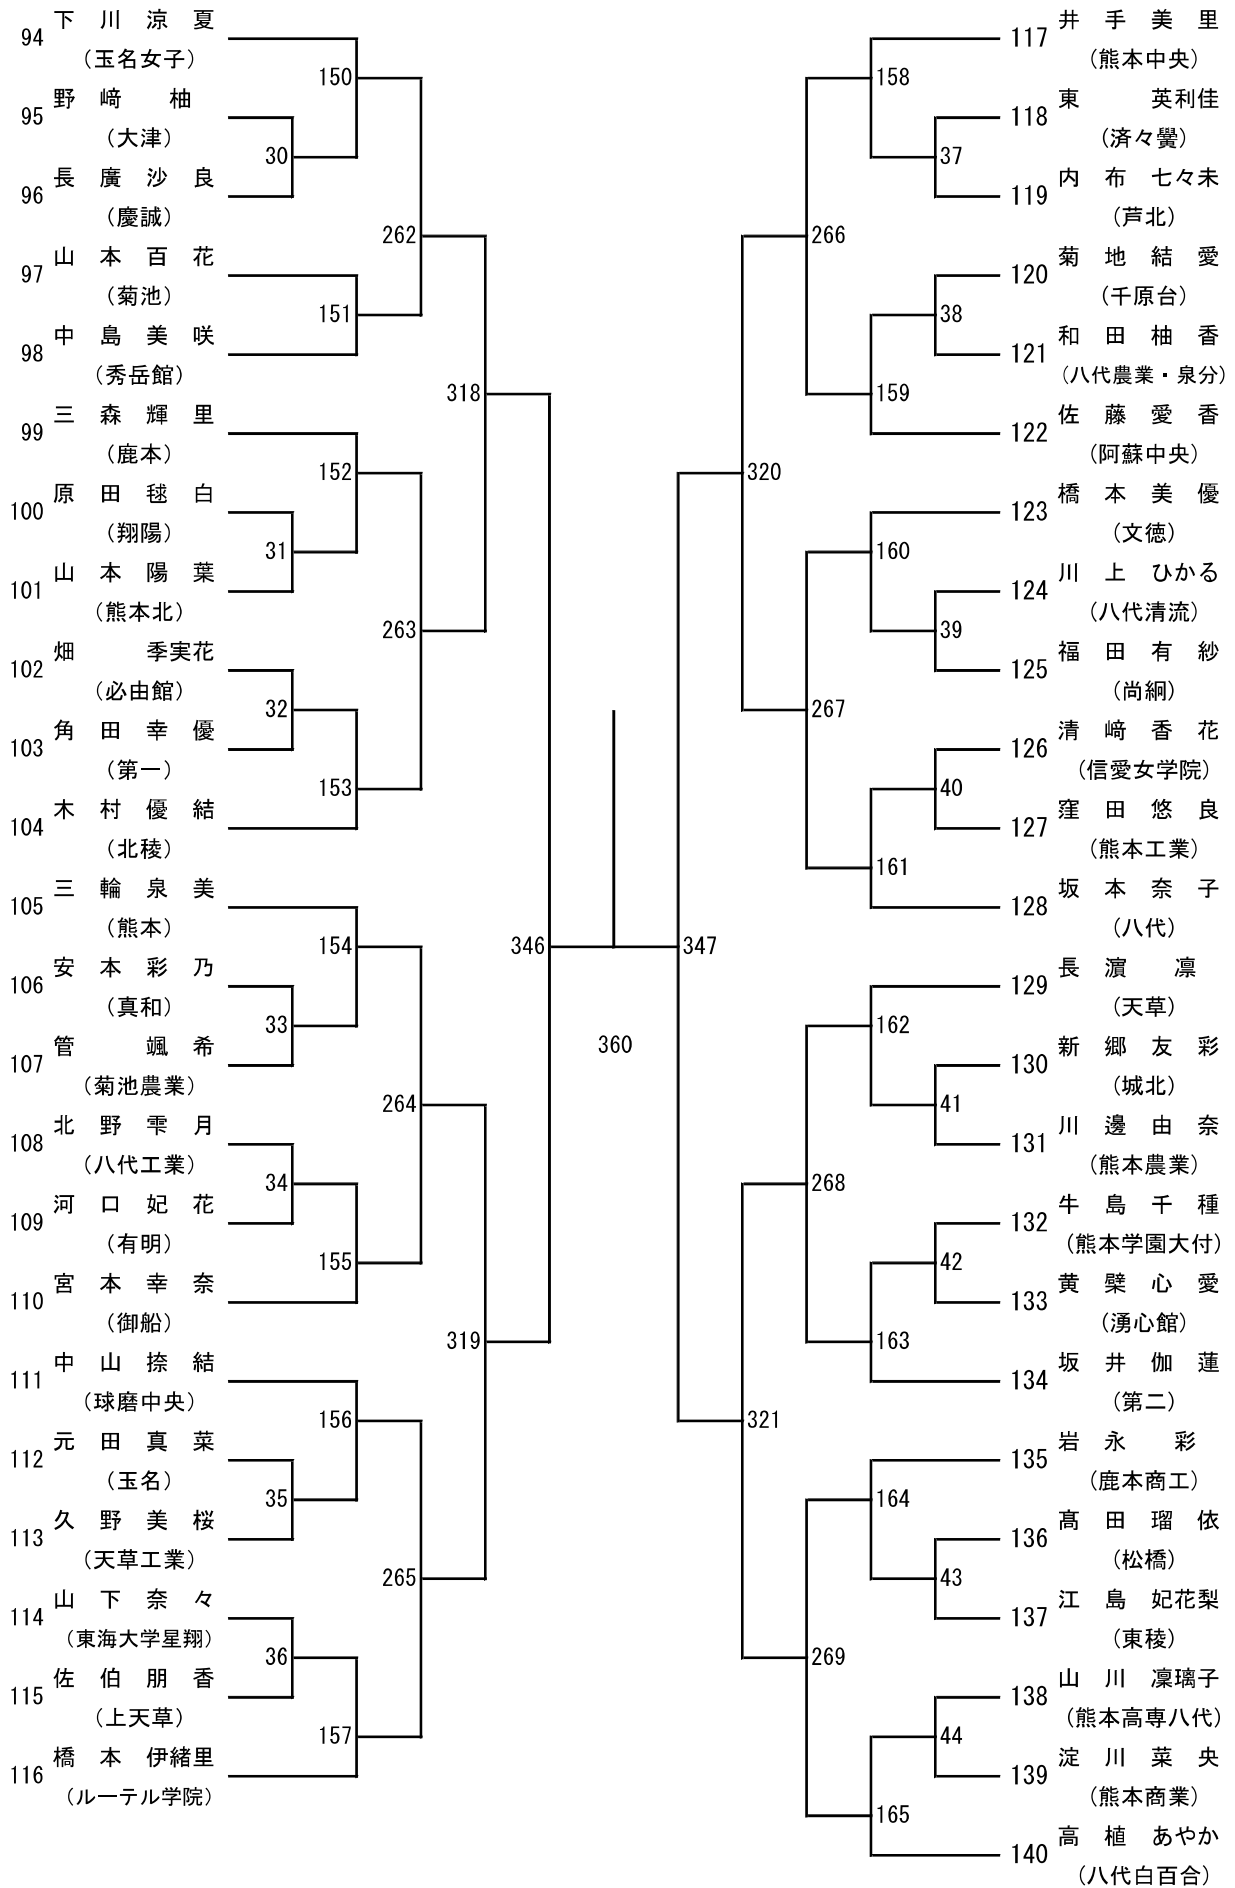

# 令和8年度年度 高校総体：バドミントン：男子シングルス

令和8年度年度 高校総体：バドミントン：女子シングルス

第 3 ブロック

第 4 ブロック

第 5 ブロック

第 6 ブロック

第 9 ブロック

第 10 ブロック

第 13 ブロック

第 14 ブロック

第 15 ブロック

第 16 ブロック