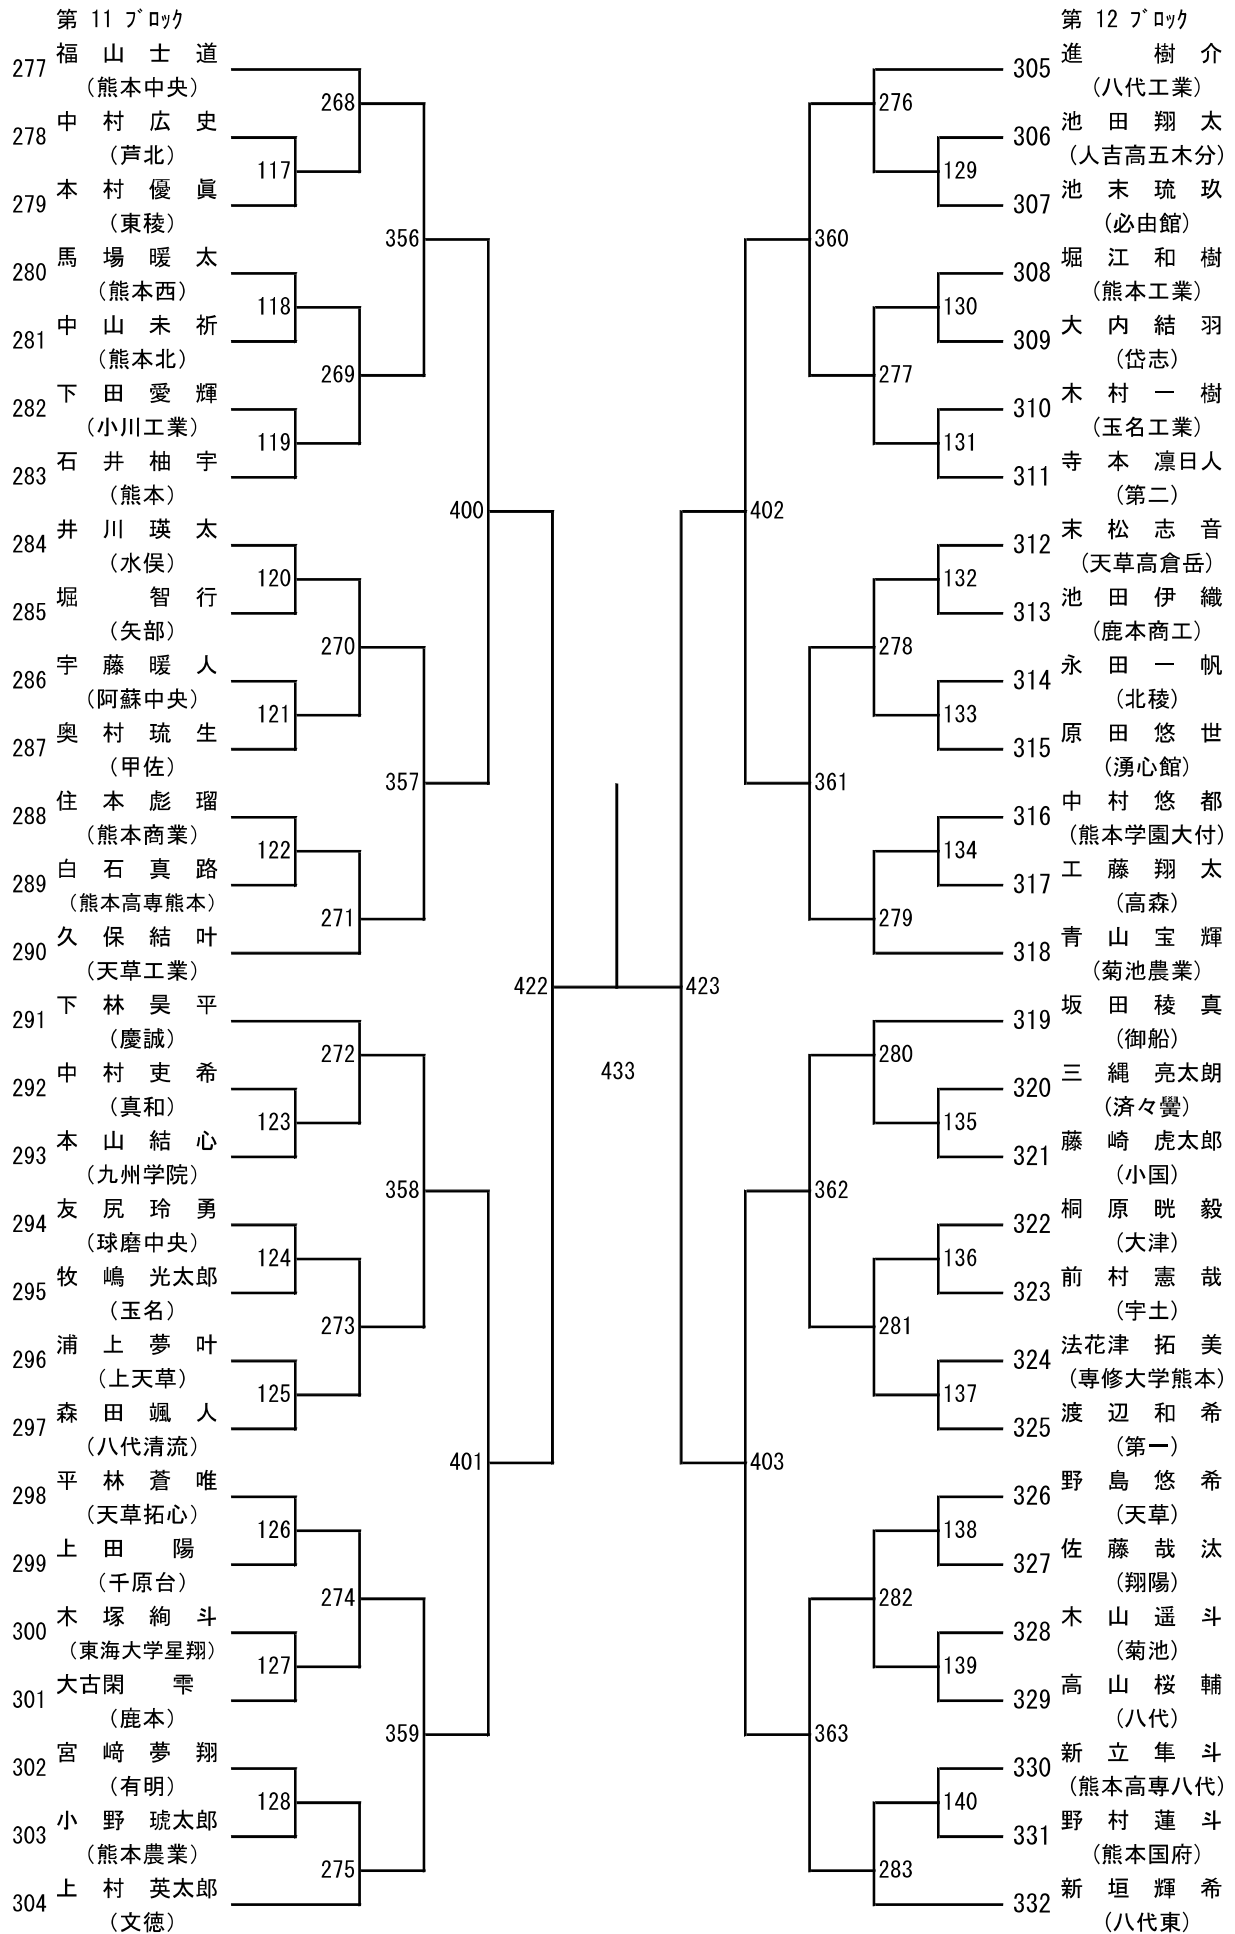

# 令和8年度年度 高校総体：バドミントン：男子シングルス

令和8年度年度 高校総体：バドミントン：女子シングルス

第 3 ブロック

第 4 ブロック

第 5 ブロック

第 6 ブロック

第 9 ブロック

第 10 ブロック