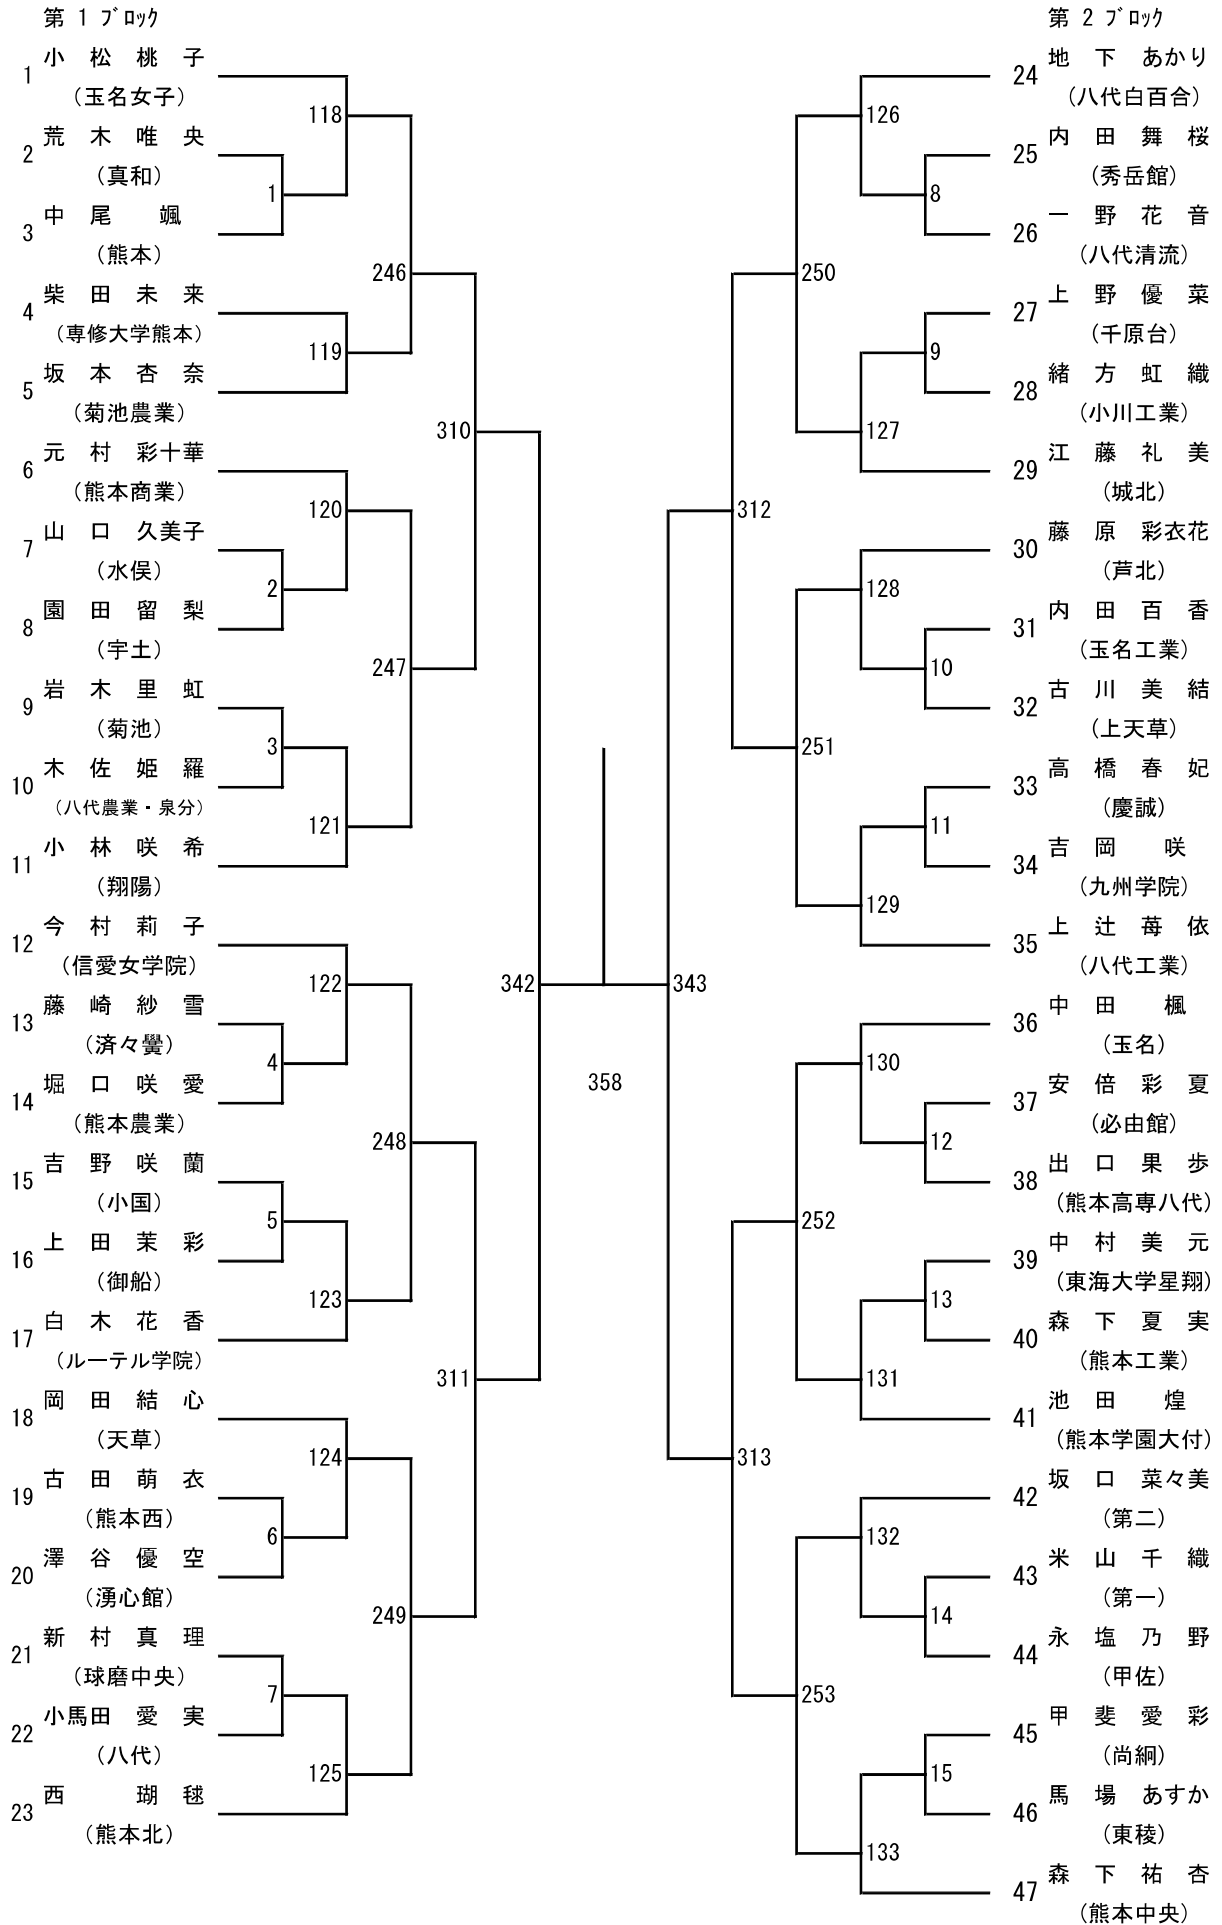

# 令和8年度年度 高校総体：バドミントン：男子シングルス

令和8年度年度 高校総体：バドミントン：女子シングルス

第 3 ブロック

第 4 ブロック

第 5 ブロック

第 6 ブロック

第 9 ブロック

第 10 ブロック