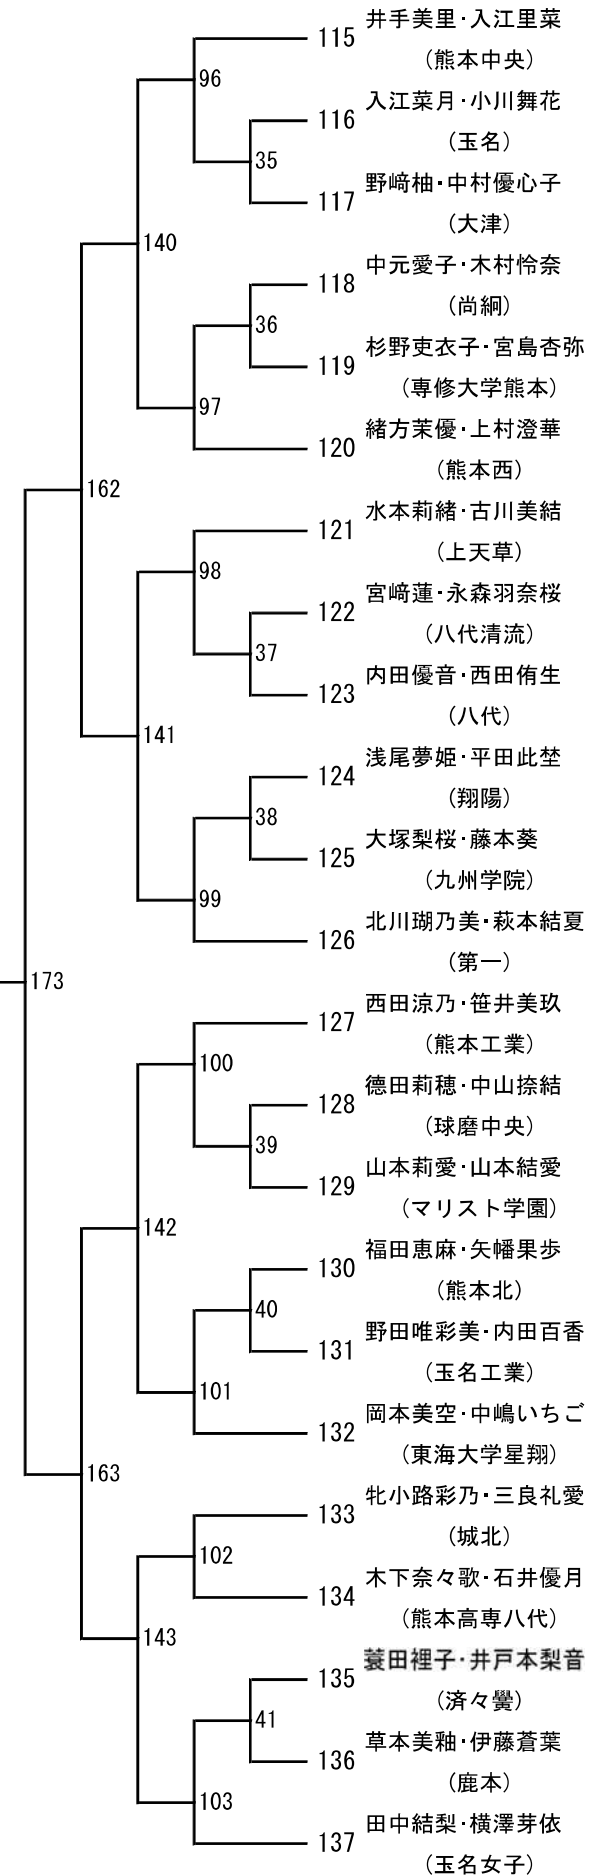

## 令和8年度 高校総体：バドミントン：男子学校対抗戦

# 令和8年度 高校総体：バドミントン：男子ダブルス

第 3 ブロック

- 54 江夏大貴・野山楓峨  
(八代東)
- 55 伊藤隆翔・森下賢信  
(八代)
- 56 伊賀智大・富永優真  
(天草拓心)
- 57 江西陸翔・中田優那  
(千原台)
- 58 岩本琉生・津田勝大  
(天草工業)
- 59 畑田怜穂・土田健斗  
(翔陽)
- 60 黒木真叶・川藤悠斗  
(球磨中央)
- 61 瀬川青葉・住本彪瑠  
(熊本商業)
- 62 久保田大晴・益田優  
(九州学院)
- 63 白濱楓雅・池部暖史  
(八代清流)
- 64 末松志音・洲崎大智  
(天草高倉岳)
- 65 小泉達暉・神保有志  
(甲佐)
- 66 寺本凜日人・山室紘人  
(第二)
- 67 野見山夕輝・岩坂怜皇  
(熊本北)
- 68 中川颯斗・二宮魁都  
(有明)
- 69 内浦寿・坂田稜真  
(御船)
- 70 宮田翔真・長野有馬  
(高森)
- 71 太田黒風月・村上然  
(鹿本)
- 72 吉本大志・佐藤天聖  
(湧心館)
- 73 西本大和丞・浜田恭平  
(熊本農業)
- 74 大古閑佳輝・本田彪翔  
(鹿本商工)
- 75 村上勇心・佐藤玲志  
(岱志)
- 76 倉野翠・川口蓮  
(宇土)
- 77 伊藤光志・市原旭陽  
(阿蘇中央)
- 78 上杉証人・田上喬悟  
(東海大学星翔)
- 79 田邊頼雅・溝川俊輝  
(熊本高専八代)
- 80 福山士道・鬼塚新  
(熊本中央)

# 令和8年度 高校総体：バドミントン：女子ダブルス

第 3 ブロック

第 4 ブロック

第 5 ブロック

第 6 ブロック

第 7 ブロック

- 138 下川涼夏・中園凜音  
(玉名女子)
- 139 上野優菜・澤辺楓  
(千原台)
- 140 岩崎心咲・中路悠月  
(上天草)
- 141 笹原詩織・野中そよか  
(阿蘇中央)
- 142 加藤詩菜・里桃花  
(菊池)
- 143 源川陽菜・元田真菜  
(玉名)
- 144 岐部結愛・市村葵  
(大津)
- 145 緒方虹織・松本七泉  
(小川工業)
- 146 濱口璃夢・田口陽実華  
(松橋)
- 147 小山夏希・金子稟  
(慶誠)
- 148 吉仲沙桜・坂口菜々美  
(第二)
- 149 永田結愛・日隈優杏  
(熊本中央)
- 150 菅颯姫・渡辺千裕  
(鹿本)
- 151 原田佳純・北村理子  
(熊本商業)
- 152 山口萌愛・日高成美  
(熊本北)
- 153 岩永彩・堤実夢  
(鹿本商工)
- 154 小林咲希・下田莉子  
(翔陽)
- 155 島野芽生・松下未来  
(湧心館)
- 156 高橋弥香友・西村美虹  
(球磨中央)
- 157 内田美碧・中野怜奈  
(熊本農業)
- 158 釜崎美來・山下舞咲  
(芦北)
- 159 園田留梨・白石まなみ  
(宇土)
- 160 地下あかり・井口悠  
(八代白百合)

# 令和8年度年度 高校総体：バドミントン：男子シングルス

令和8年度年度 高校総体：バドミントン：女子シングルス

第 3 ブロック

第 4 ブロック

第 5 ブロック

第 6 ブロック

第 9 ブロック

第 10 ブロック