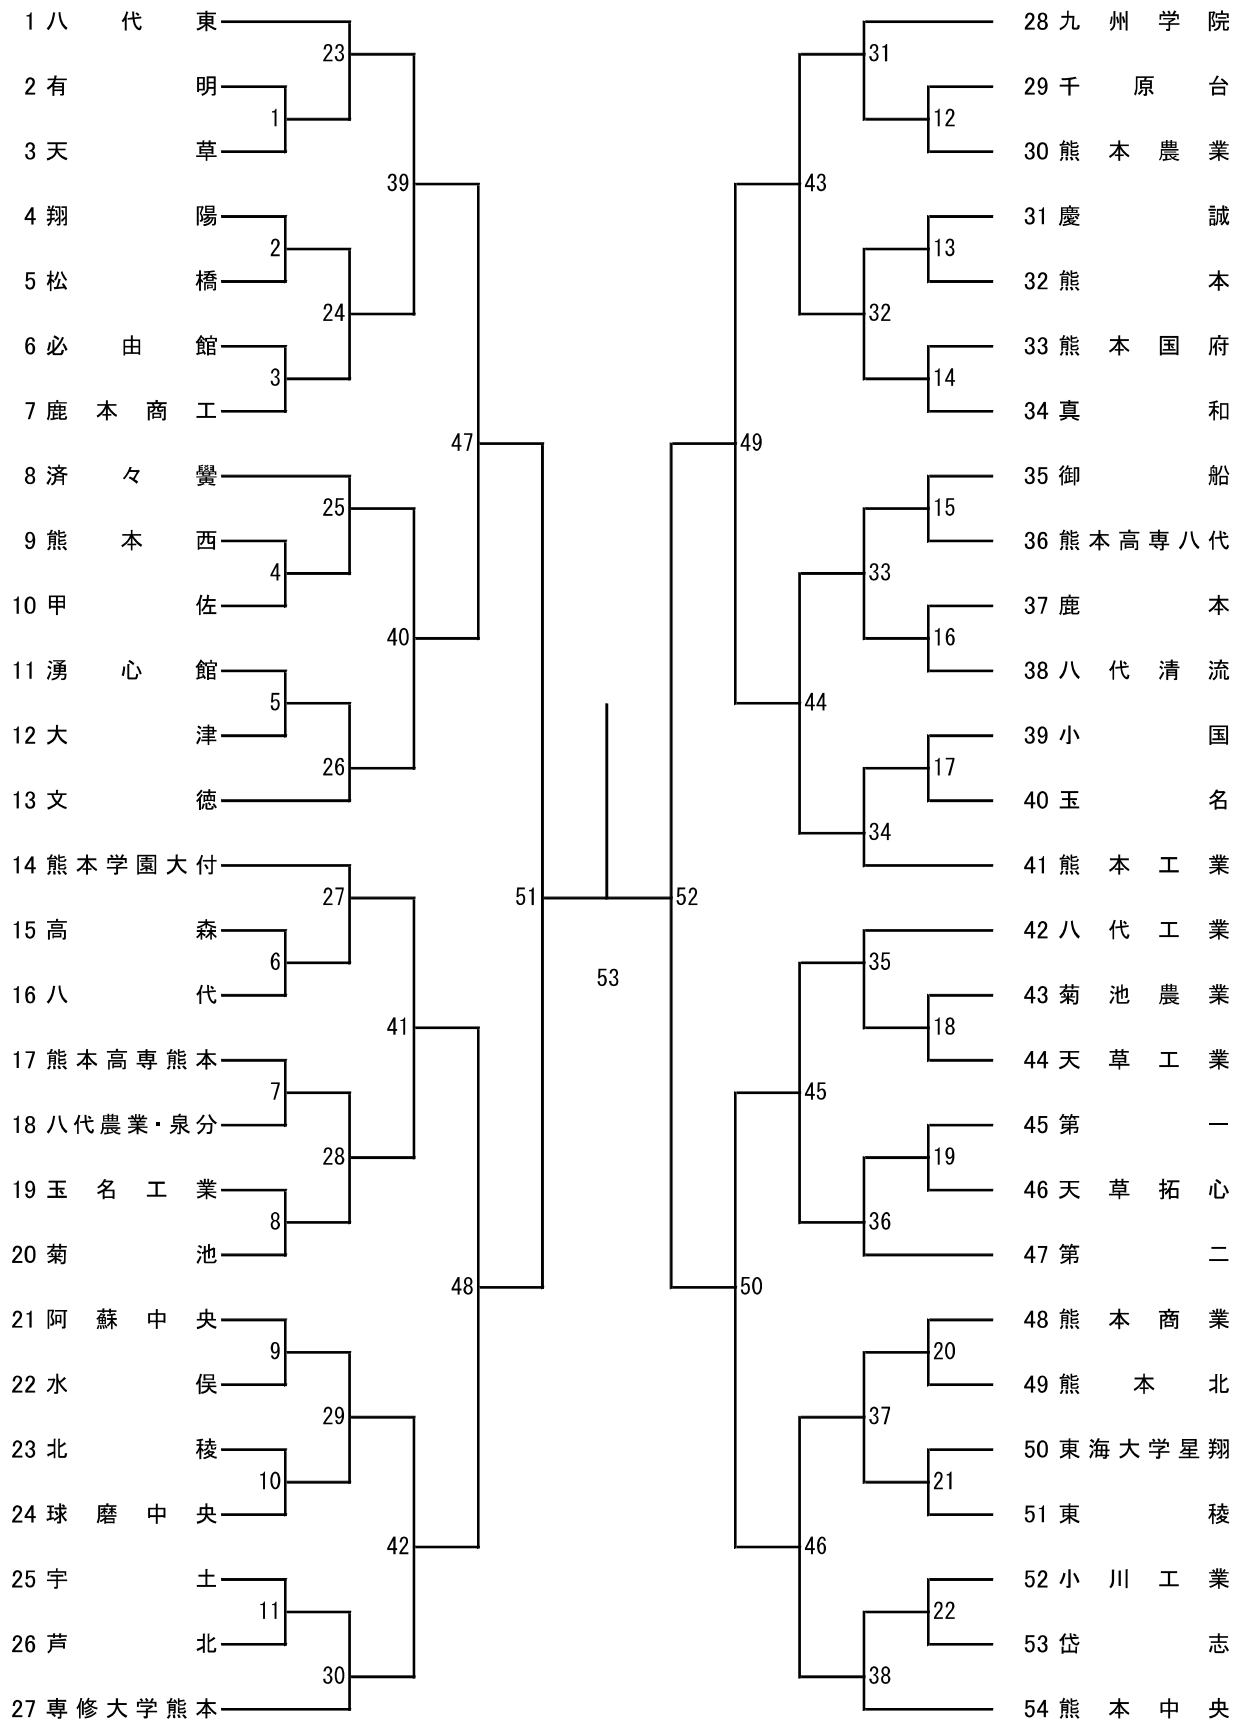

## 令和8年度 高校総体：バドミントン：男子学校対抗戦

## 令和8年度 高校総体：バドミントン：女子学校対抗戦