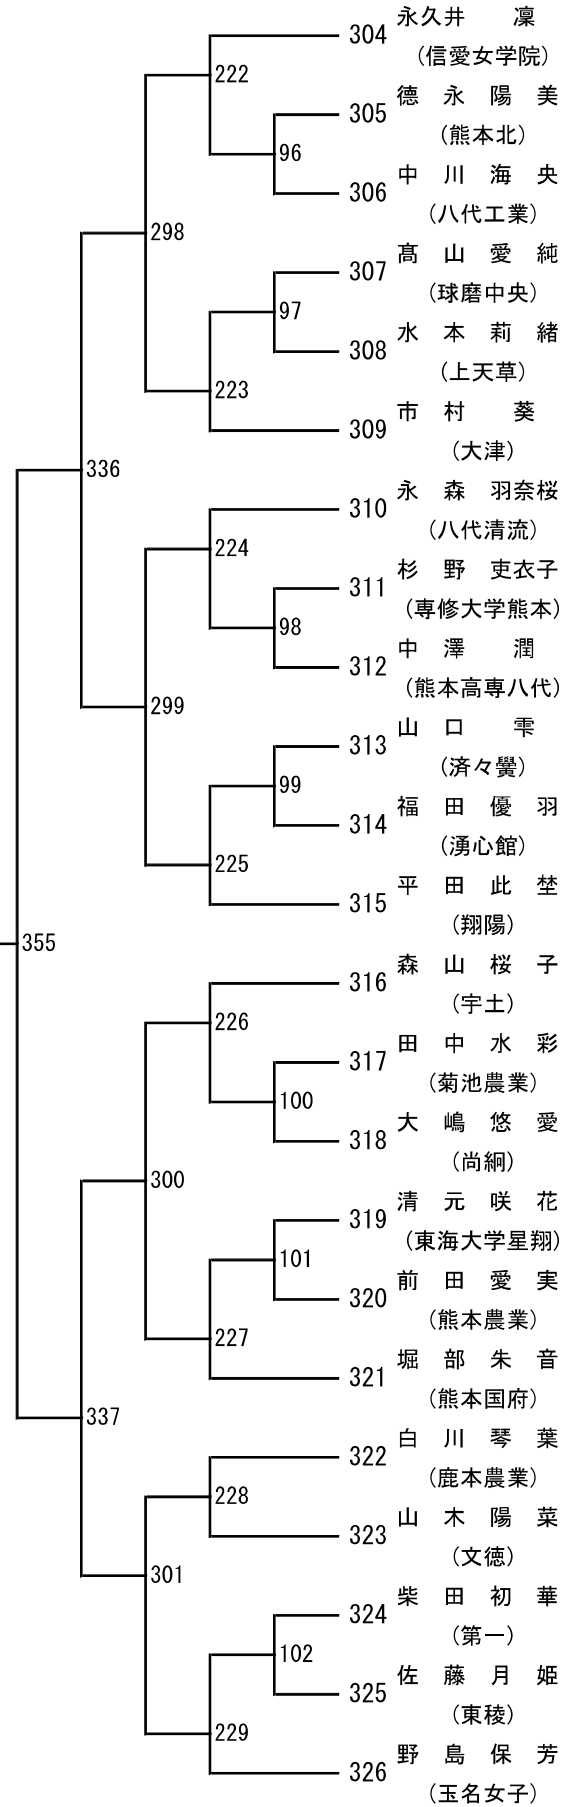

# 令和8年度 高校総体：バドミントン：男子ダブルス

第 3 ブロック

- 54 江夏大貴・野山楓峨  
(八代東)
- 55 伊藤隆翔・森下賢信  
(八代)
- 56 伊賀智大・富永優真  
(天草拓心)
- 57 江西陸翔・中田優那  
(千原台)
- 58 岩本琉生・津田勝大  
(天草工業)
- 59 畑田怜穂・土田健斗  
(翔陽)
- 60 黒木真叶・川藤悠斗  
(球磨中央)
- 61 瀬川青葉・住本彪瑠  
(熊本商業)
- 62 久保田大晴・益田優  
(九州学院)
- 63 白濱楓雅・池部暖史  
(八代清流)
- 64 末松志音・洲崎大智  
(天草高倉岳)
- 65 小泉達暉・神保有志  
(甲佐)
- 66 寺本凜日人・山室紘人  
(第二)
- 67 野見山夕輝・岩坂怜皇  
(熊本北)
- 68 中川颯斗・二宮魁都  
(有明)
- 69 内浦寿・坂田稜真  
(御船)
- 70 宮田翔真・長野有馬  
(高森)
- 71 太田黒風月・村上然  
(鹿本)
- 72 吉本大志・佐藤天聖  
(湧心館)
- 73 西本大和丞・浜田恭平  
(熊本農業)
- 74 大古閑佳輝・本田彪翔  
(鹿本商工)
- 75 村上勇心・佐藤玲志  
(岱志)
- 76 倉野翠・川口蓮  
(宇土)
- 77 伊藤光志・市原旭陽  
(阿蘇中央)
- 78 上杉証人・田上喬悟  
(東海大学星翔)
- 79 田邊頼雅・溝川俊輝  
(熊本高専八代)
- 80 福山士道・鬼塚新  
(熊本中央)

# 令和8年度 高校総体：バドミントン：女子ダブルス

第 3 ブロック

第 4 ブロック

第 5 ブロック

第 6 ブロック

第 7 ブロック

- 138 下川涼夏・中園凜音  
(玉名女子)
- 139 上野優菜・澤辺楓  
(千原台)
- 140 岩崎心咲・中路悠月  
(上天草)
- 141 笹原詩織・野中そよか  
(阿蘇中央)
- 142 加藤詩菜・里桃花  
(菊池)
- 143 源川陽菜・元田真菜  
(玉名)
- 144 岐部結愛・市村葵  
(大津)
- 145 緒方虹織・松本七泉  
(小川工業)
- 146 濱口璃夢・田口陽実華  
(松橋)
- 147 小山夏希・金子稟  
(慶誠)
- 148 吉仲沙桜・坂口菜々美  
(第二)
- 149 永田結愛・日隈優杏  
(熊本中央)
- 150 菅颯姫・渡辺千裕  
(鹿本)
- 151 原田佳純・北村理子  
(熊本商業)
- 152 山口萌愛・日高成美  
(熊本北)
- 153 岩永彩・堤実夢  
(鹿本商工)
- 154 小林咲希・下田莉子  
(翔陽)
- 155 島野芽生・松下未来  
(湧心館)
- 156 高橋弥香友・西村美虹  
(球磨中央)
- 157 内田美碧・中野怜奈  
(熊本農業)
- 158 釜崎美來・山下舞咲  
(芦北)
- 159 園田留梨・白石まなみ  
(宇土)
- 160 地下あかり・井口悠  
(八代白百合)

# 令和8年度年度 高校総体：バドミントン：男子シングルス

令和8年度年度 高校総体：バドミントン：女子シングルス

第 3 ブロック

第 4 ブロック

第 5 ブロック

第 6 ブロック

第 9 ブロック

第 10 ブロック

第 13 ブロック

第 14 ブロック

第 15 ブロック

第 16 ブロック